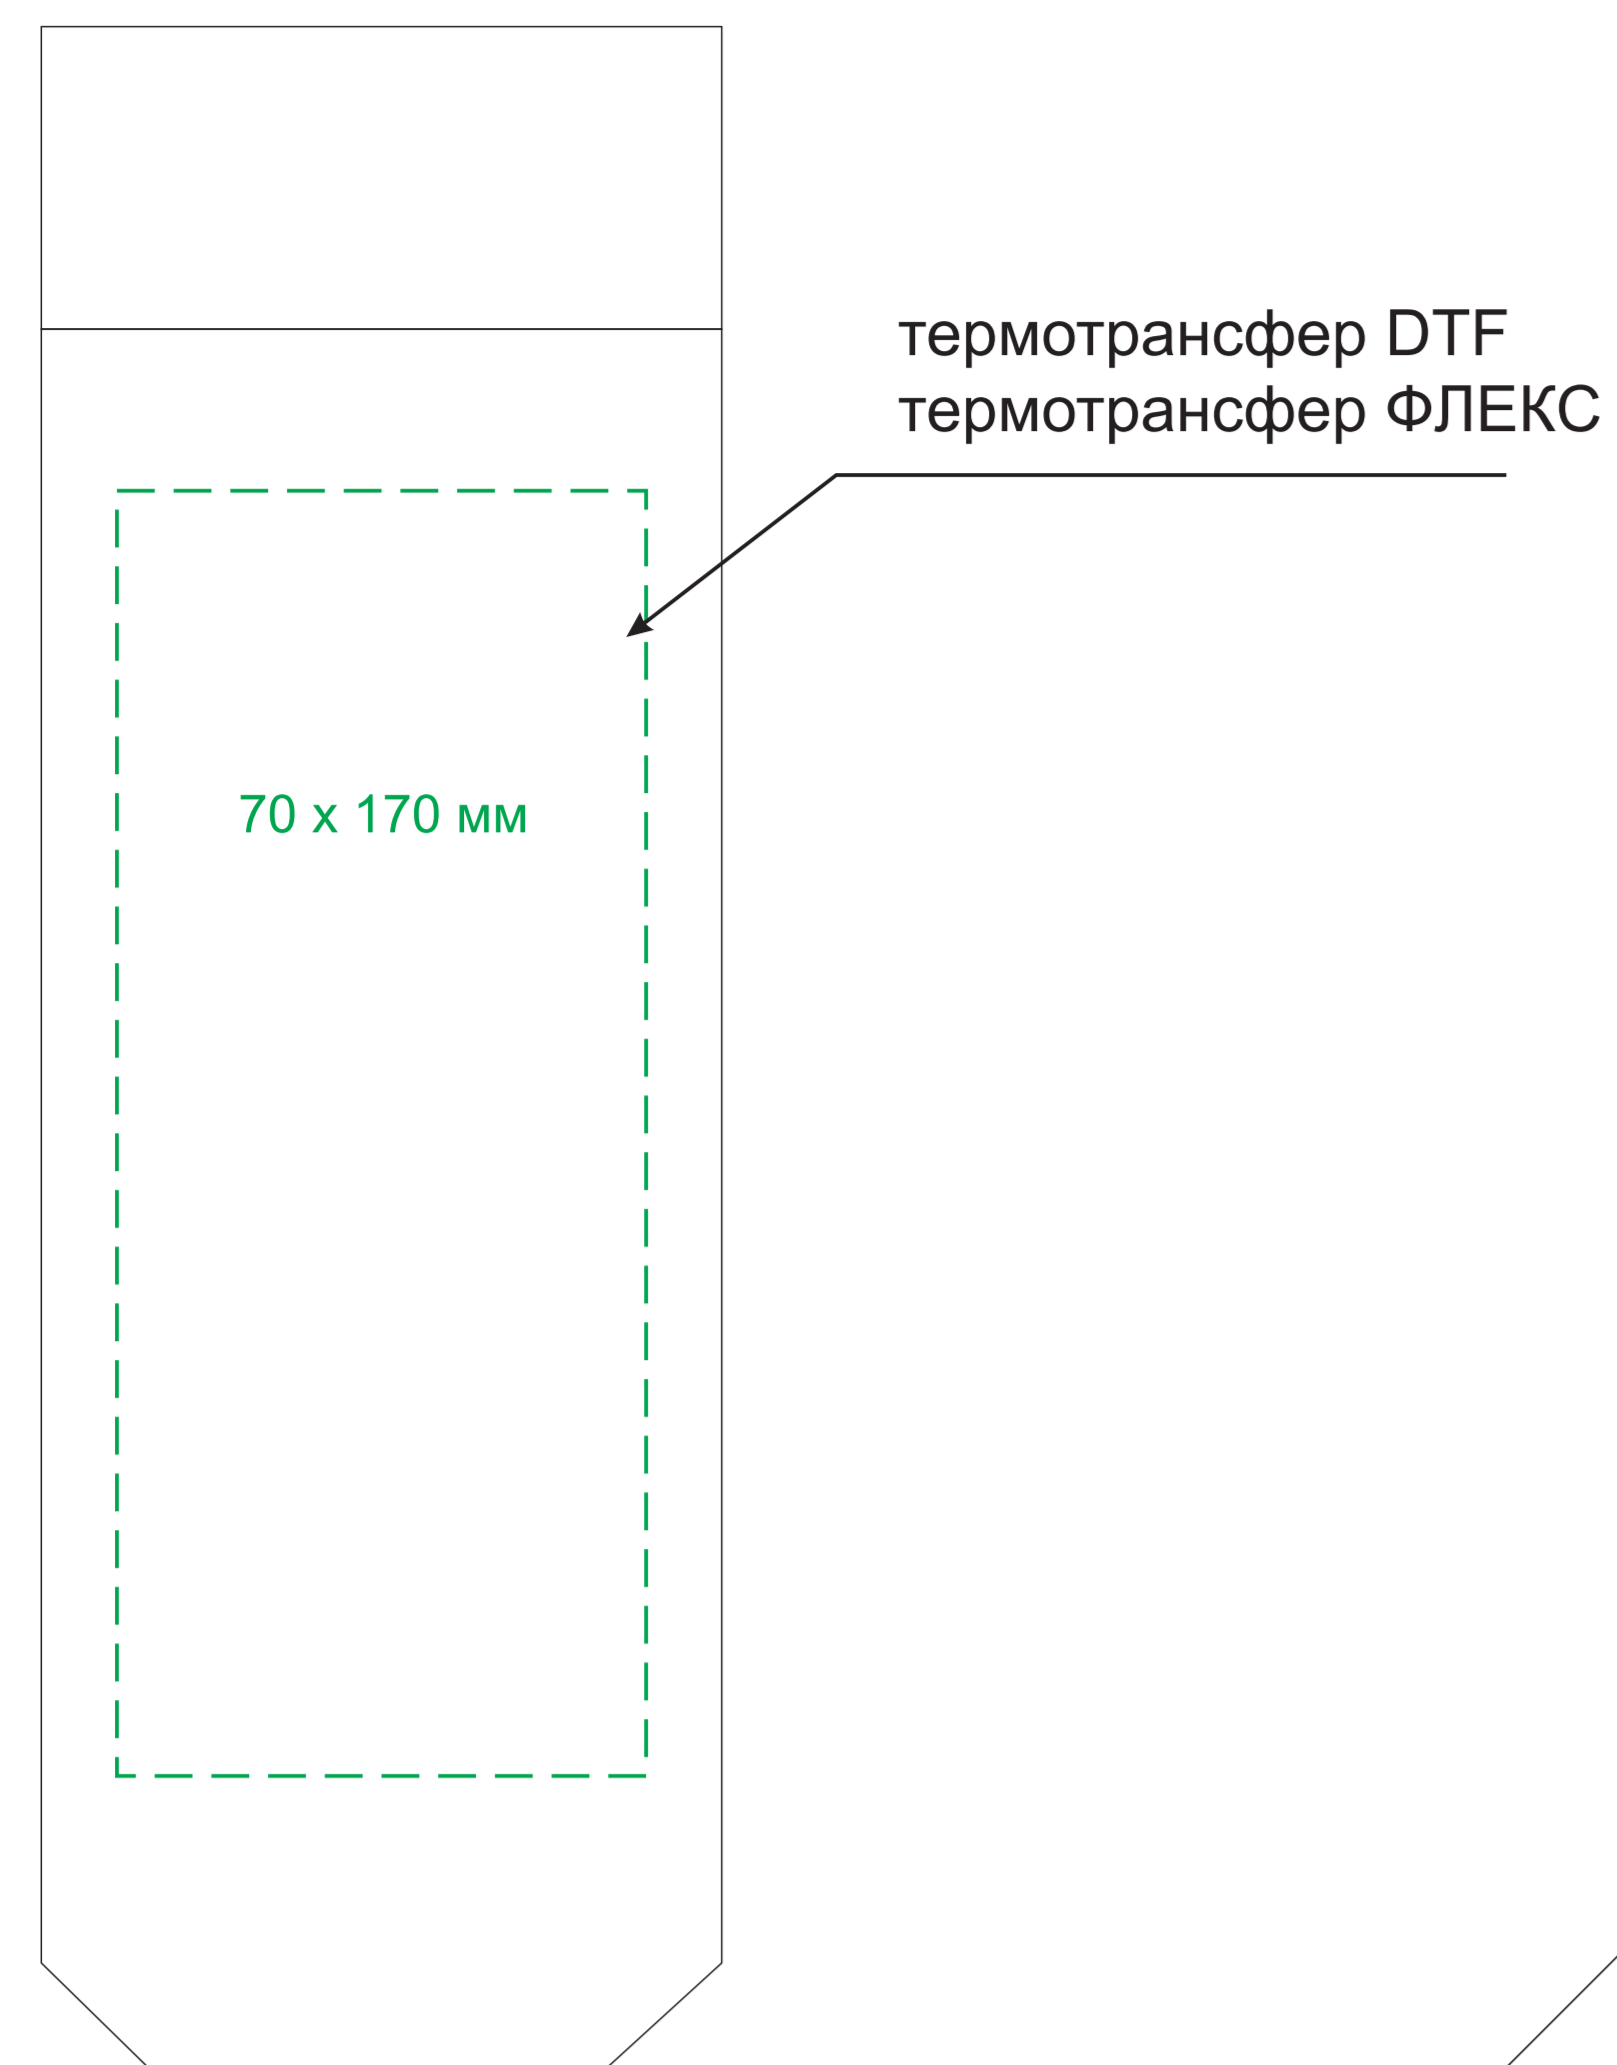

масштаб 1:1

нанесение на чехол