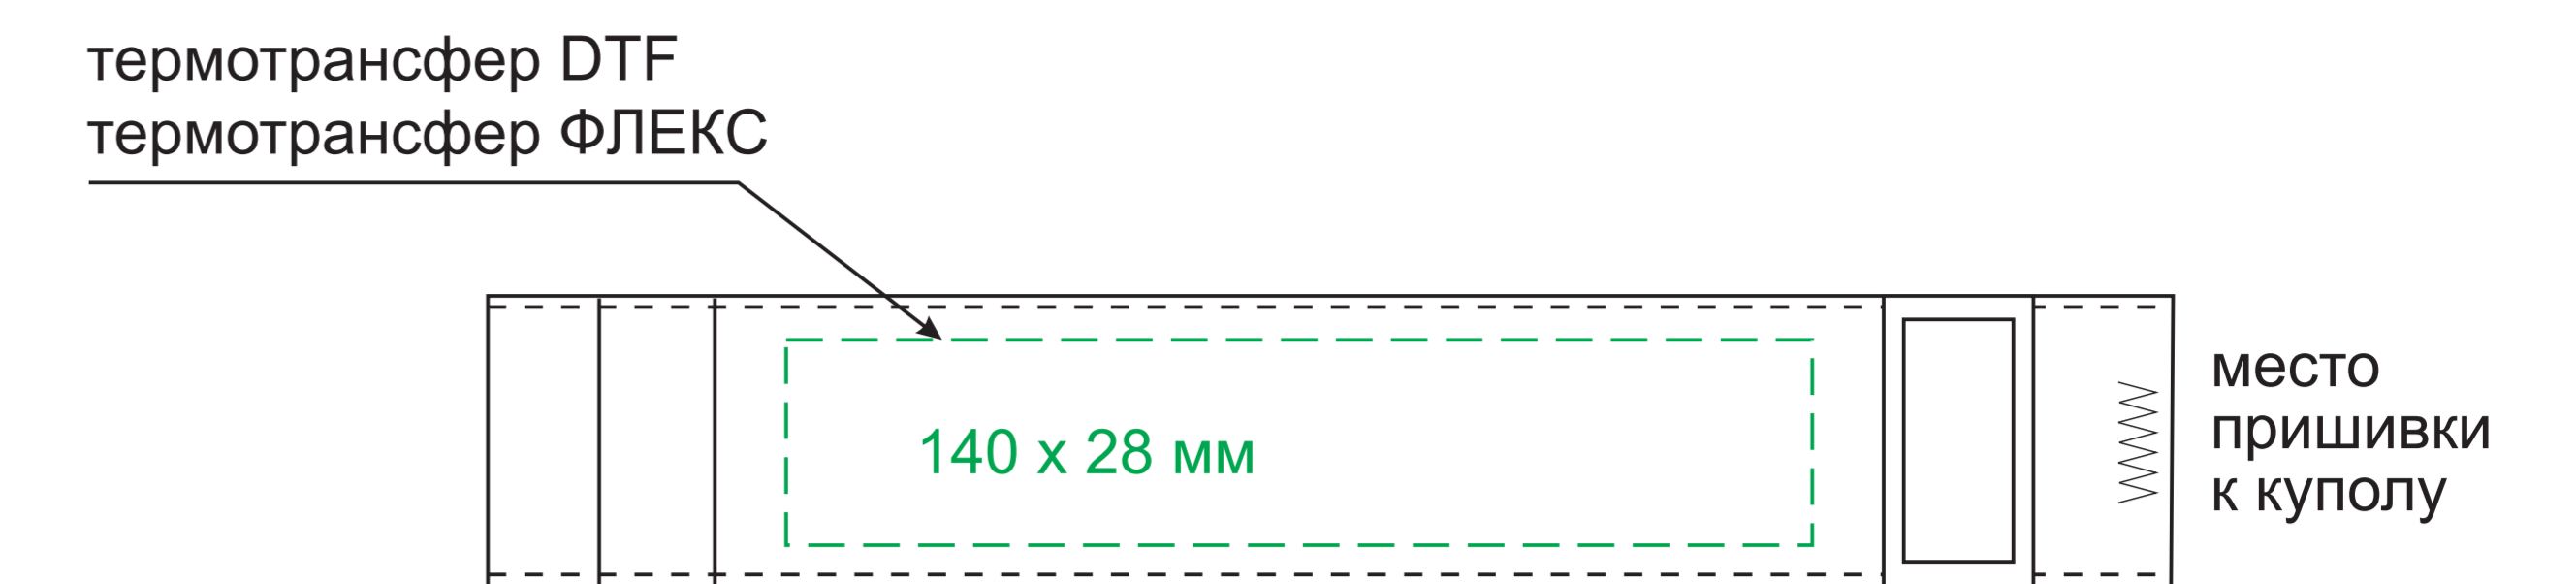

нанесение на хлястик