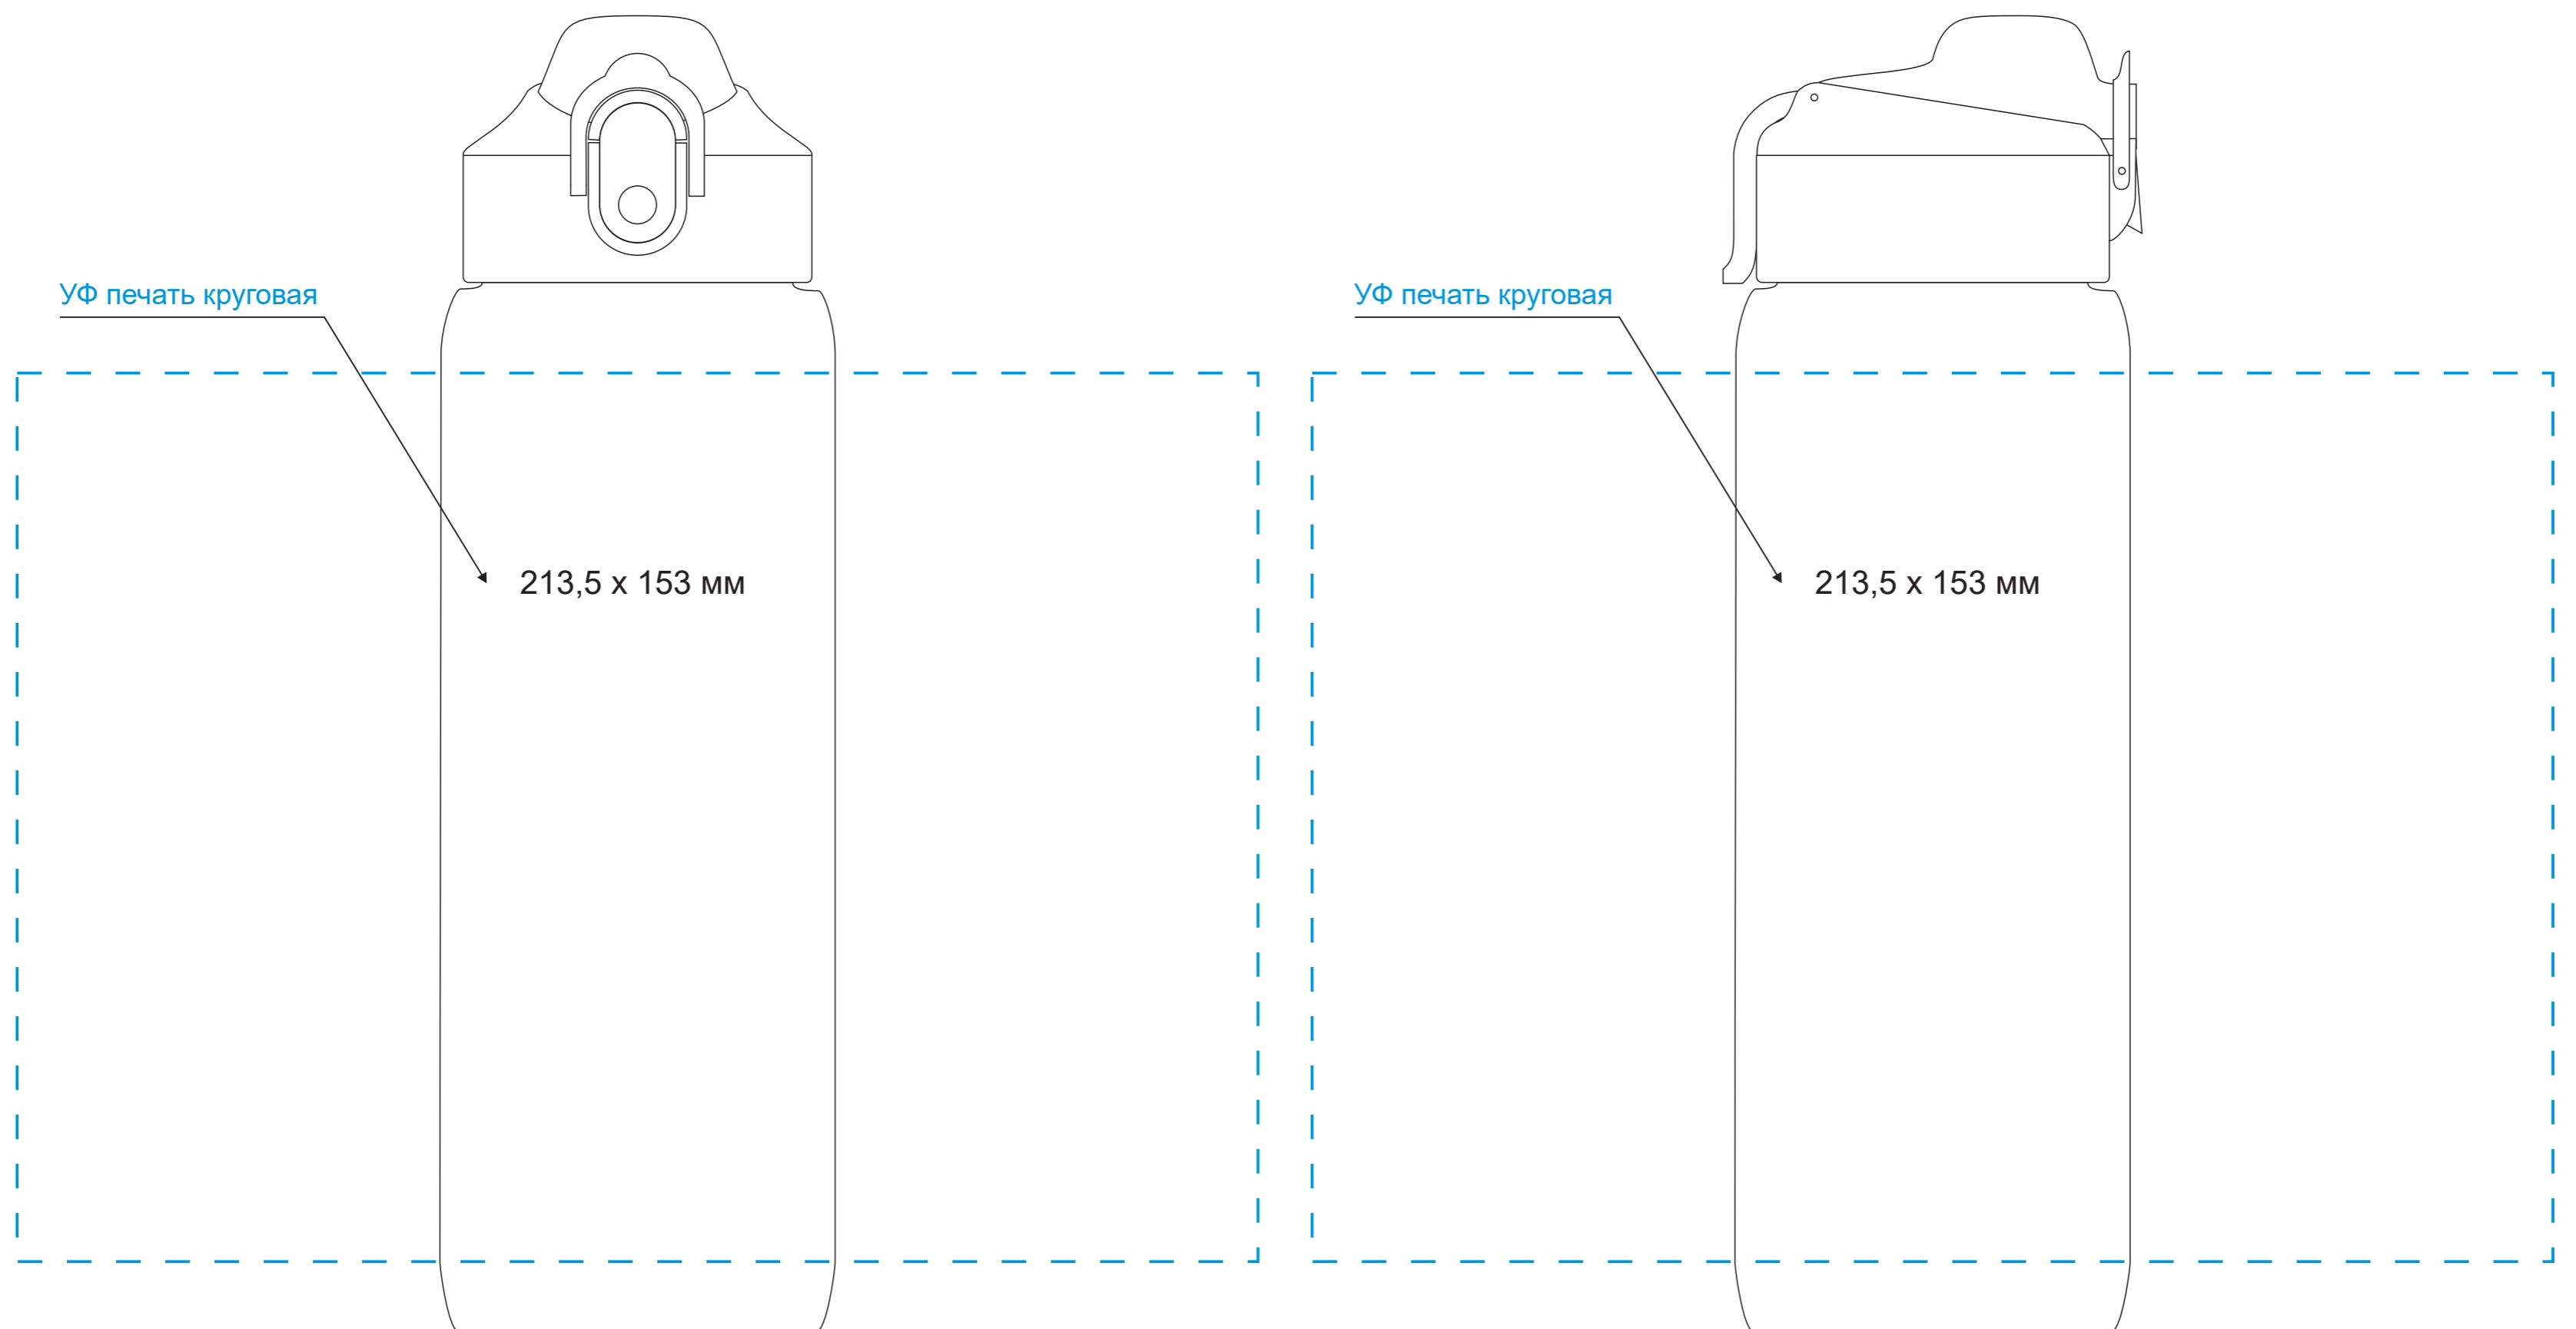

Масштаб 1:1

ЛИЦО

Левая сторона

ОБОРОТ

Правая сторона

- ПРИ НАНЕСЕНИИ ЛАКА НЕИЗБЕЖНО ПОПАДАНИЕ ПЫЛИ. БРАКОМ НЕ ЯВЛЯЕТСЯ.
- ПРИ СОВМЕЩЕНИИ ДВУХ ВИДОВ НАНЕСЕНИЯ ДОПУСКАЕТСЯ СМЕЩЕНИЕ
ИЗОБРАЖЕНИЯ В ПРЕДЕЛАХ 2,5-3 ММ

Модель	Бутылка для воды Nevada, синяя
Артикул	240101.030
Количество	
Способ нанесения	
Цветность	
Размер нанесения	

ВНИМАНИЕ!

Тщательно проверяйте макет. Ваша подпись является основанием для печати.
Найденная в готовом изделии ошибка, в случае если макет утверждён заказчиком,
не является основанием для претензий к переделке заказа.
После утверждения макета изменения не принимаются!

шубер

Размер изделия в макете может отличаться от реального размера упаковки
Portobello рекомендует запуск шубера через образец