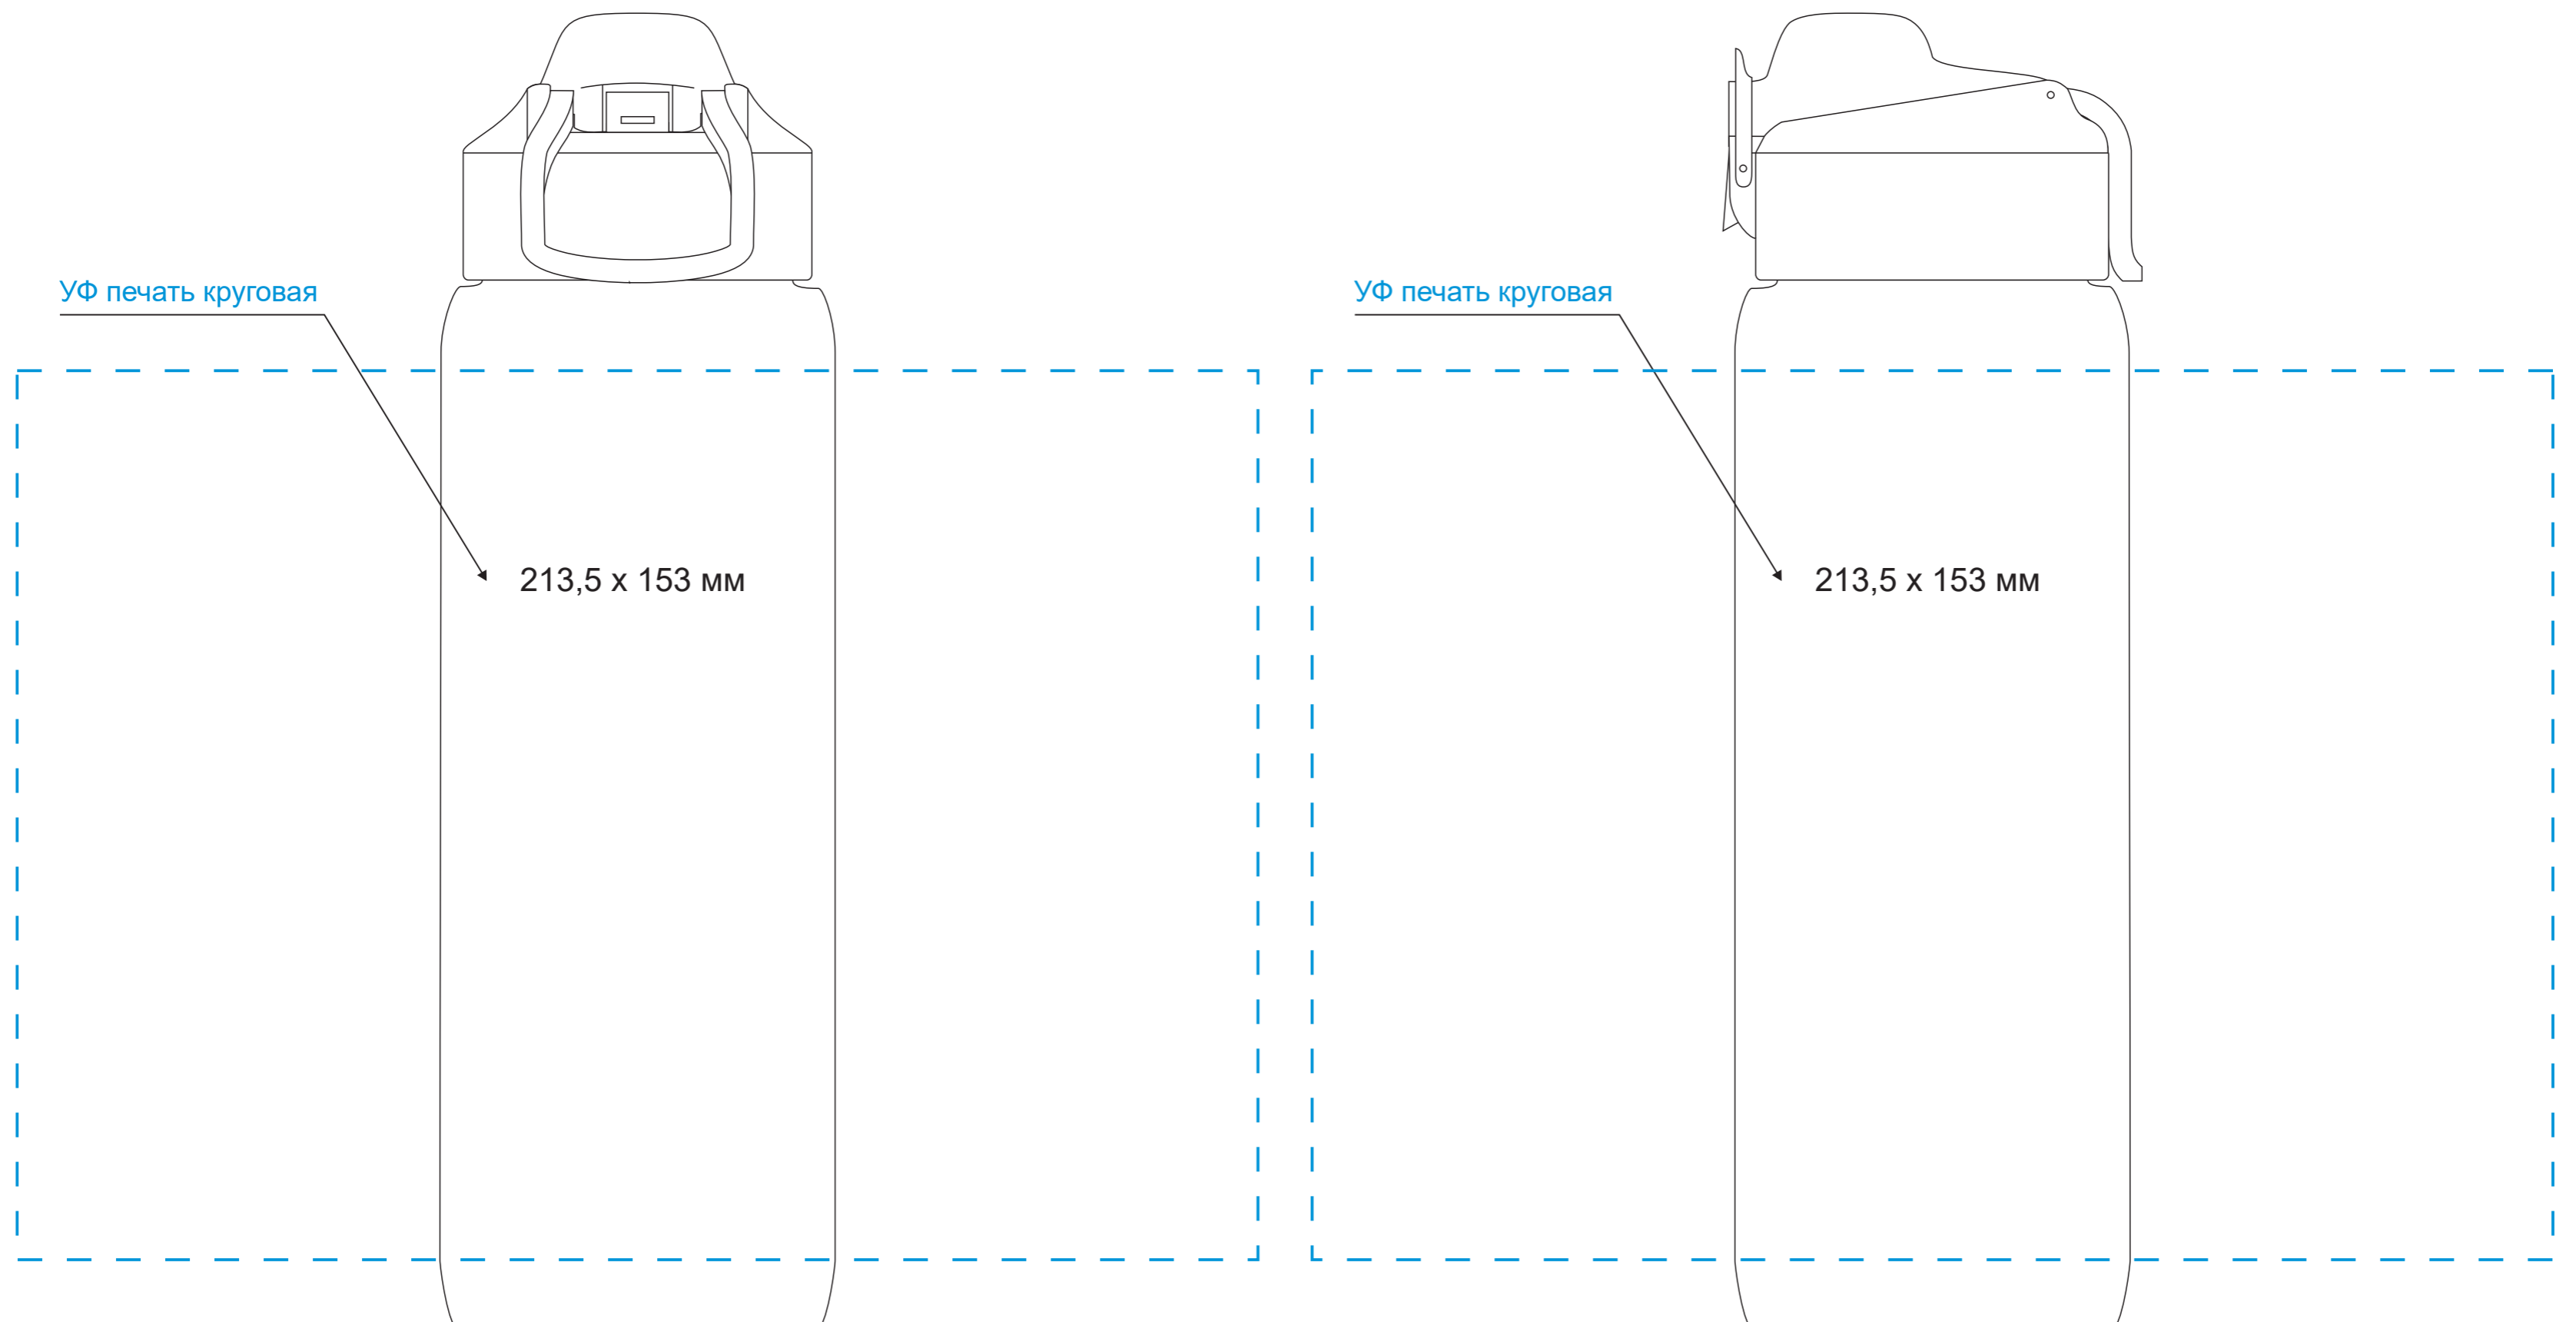

Масштаб 1:1

ЛИЦО

Левая сторона

ОБОРОТ

Правая сторона

- ПРИ НАНЕСЕНИИ ЛАКА НЕИЗБЕЖНО ПОПАДАНИЕ ПЫЛИ. БРАКОМ НЕ ЯВЛЯЕТСЯ.
- ПРИ СОВМЕЩЕНИИ ДВУХ ВИДОВ НАНЕСЕНИЯ ДОПУСКАЕТСЯ СМЕЩЕНИЕ
ИЗОБРАЖЕНИЯ В ПРЕДЕЛАХ 2,5-3 ММ

Модель	Бутылка для воды Nevada, синяя
Артикул	240101.030
Количество	
Способ нанесения	
Цветность	
Размер нанесения	

ВНИМАНИЕ!

Тщательно проверяйте макет. Ваша подпись является основанием для печати.
Найденная в готовом изделии ошибка, в случае если макет утверждён заказчиком,
не является основанием для претензий к переделке заказа.
После утверждения макета изменения не принимаются!

шубер

Размер изделия в макете может отличаться от реального размера упаковки
Portobello рекомендует запуск шубера через образец