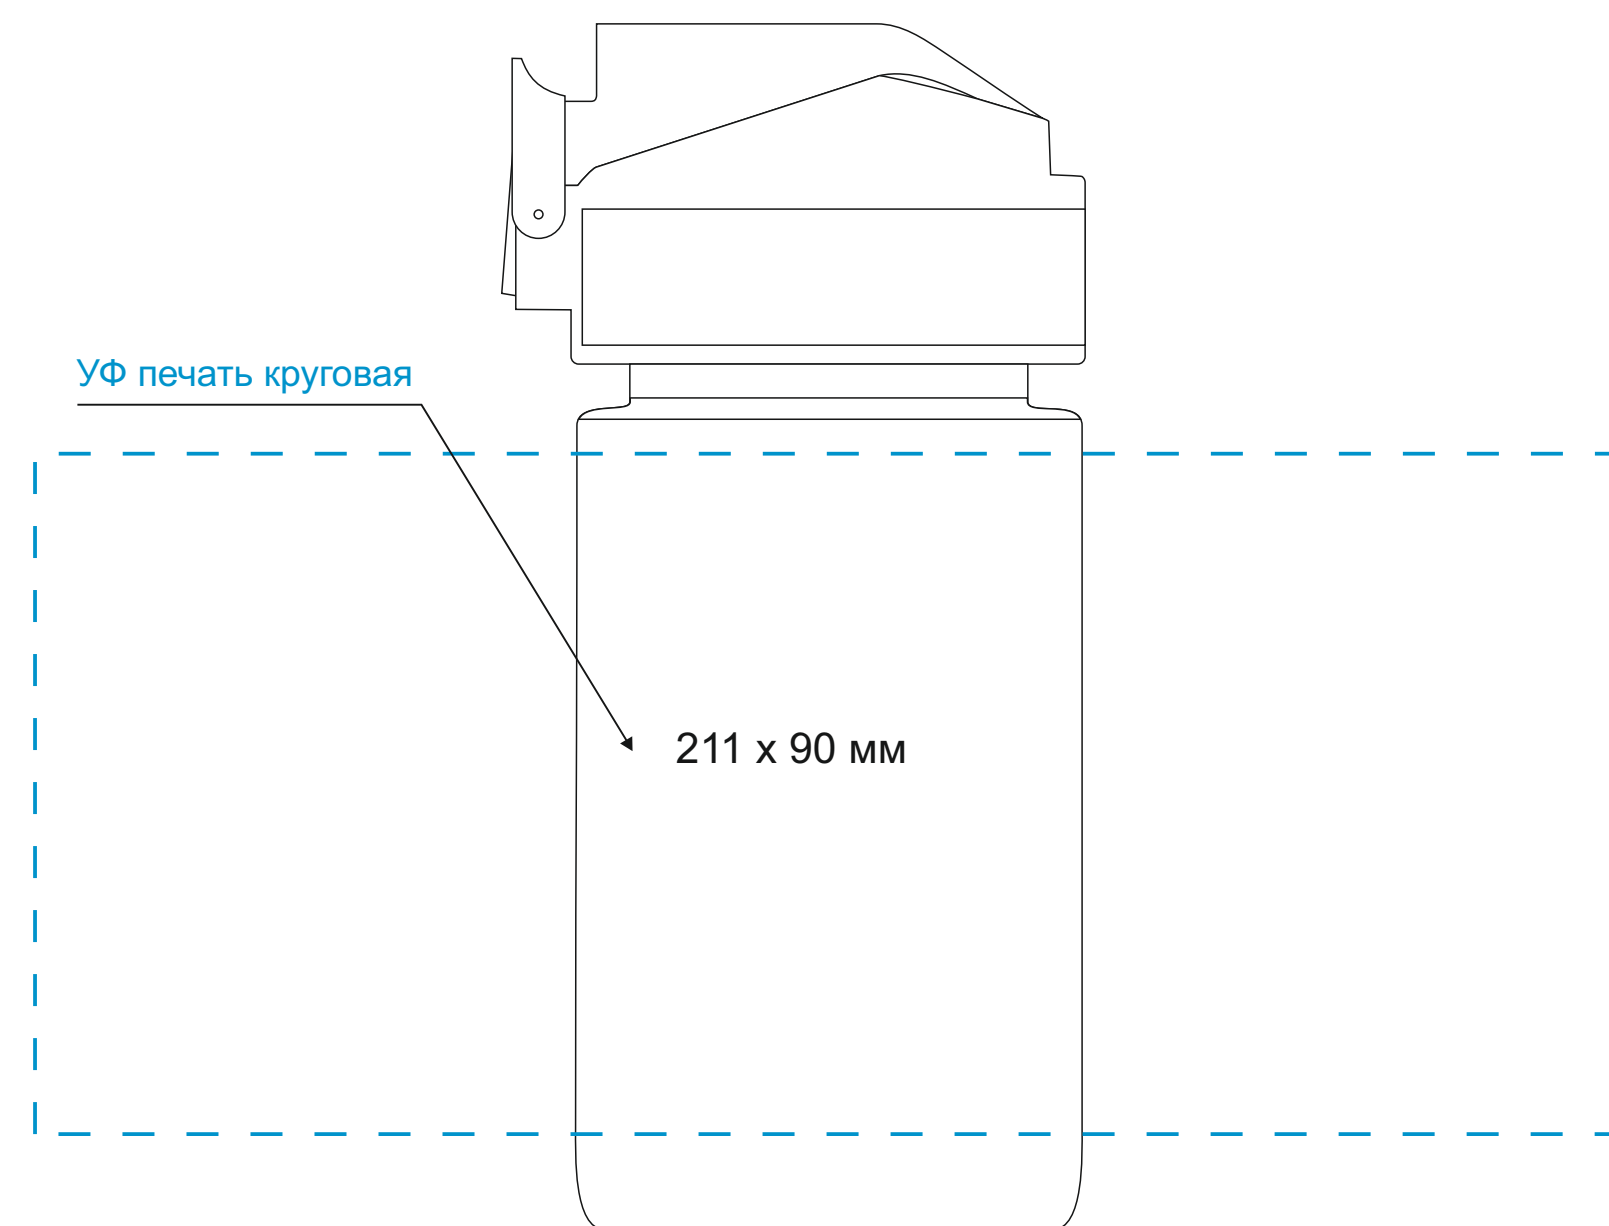

Масштаб 1:1

ЛИЦО

Левая сторона

ОБОРОТ

Правая сторона

| | |
|------------------|--|
| Модель | Бутылка для воды Флип мини (Flip mini), фиолетовая |
| Артикул | 237937.034 |
| Количество | |
| Способ нанесения | |
| Цветность | |
| Размер нанесения | |

шубер

Размер изделия в макете может отличаться от реального размера упаковки.
Portobello рекомендует запуск шубера через образец.