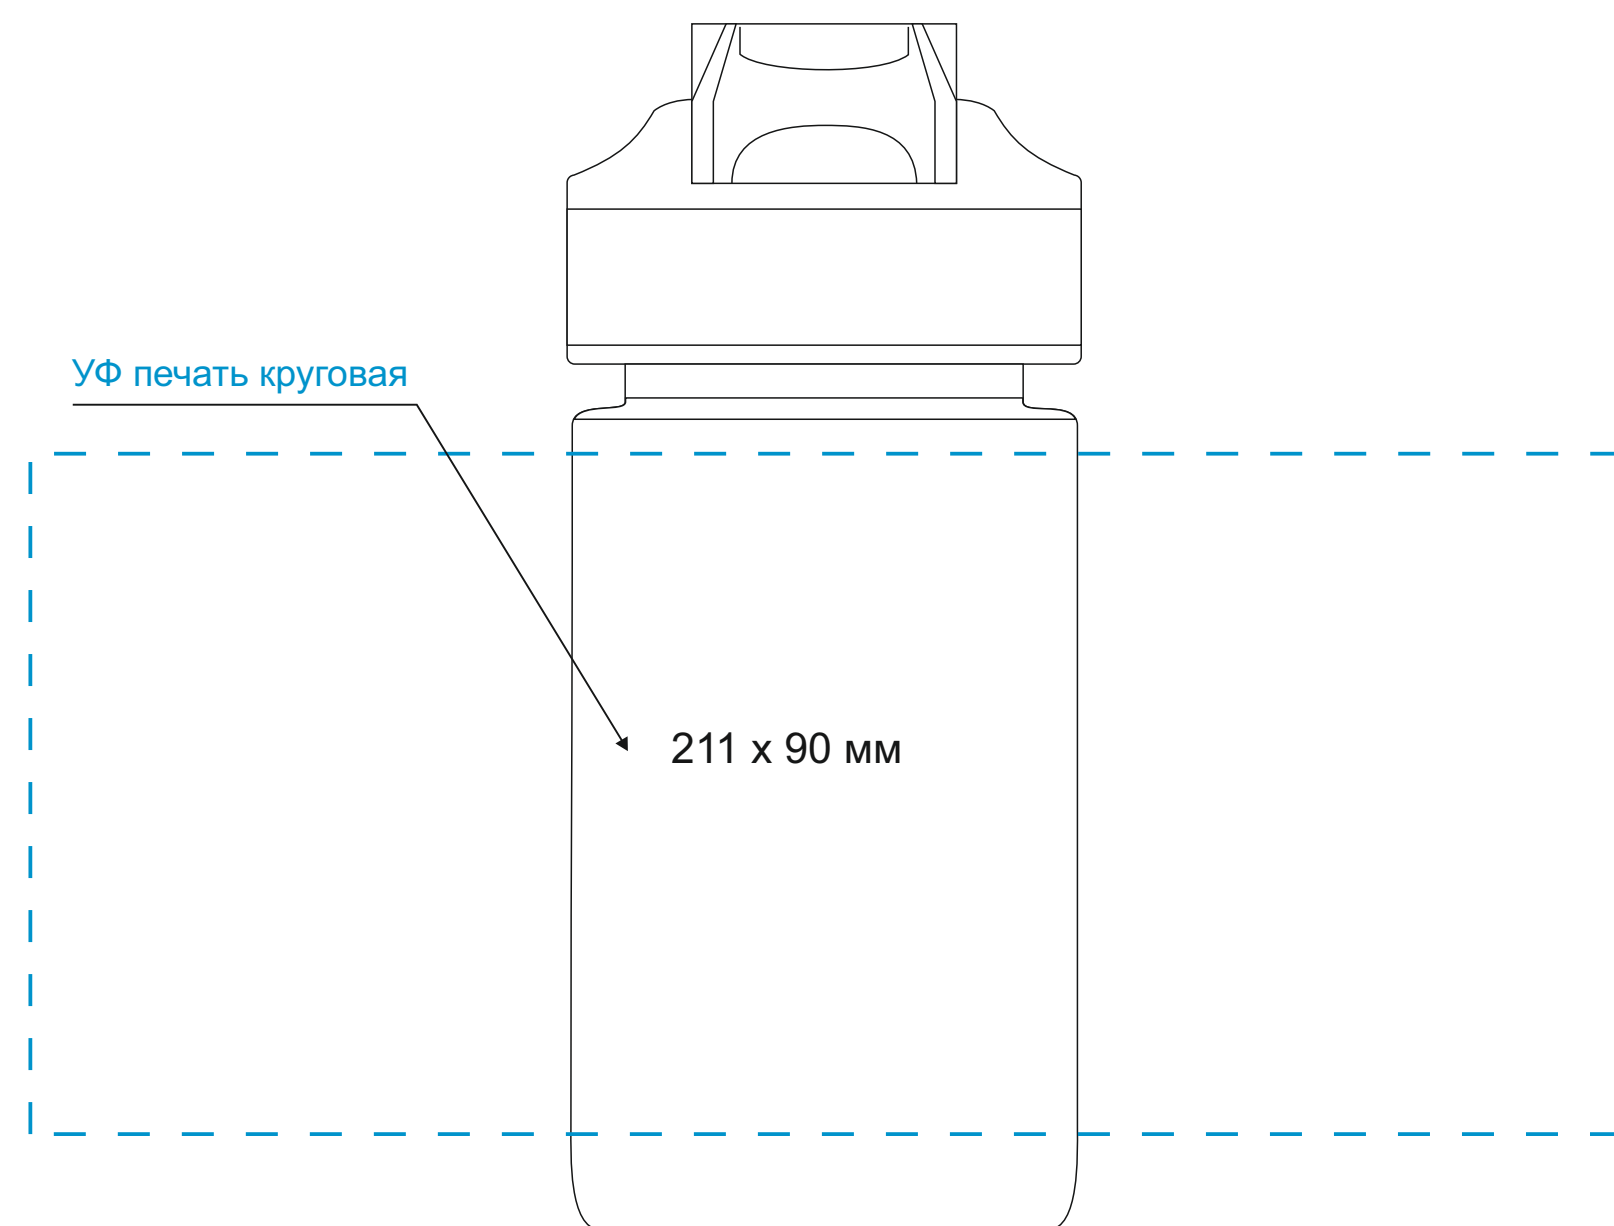

Масштаб 1:1

ЛИЦО

Левая сторона

ОБОРОТ

Правая сторона

| | |
|------------------|--|
| Модель | Бутылка для воды Флип мини (Flip mini), фиолетовая |
| Артикул | 237937.034 |
| Количество | |
| Способ нанесения | |
| Цветность | |
| Размер нанесения | |

шубер

Размер изделия в макете может отличаться от реального размера упаковки.
Portobello рекомендует запуск шубера через образец.