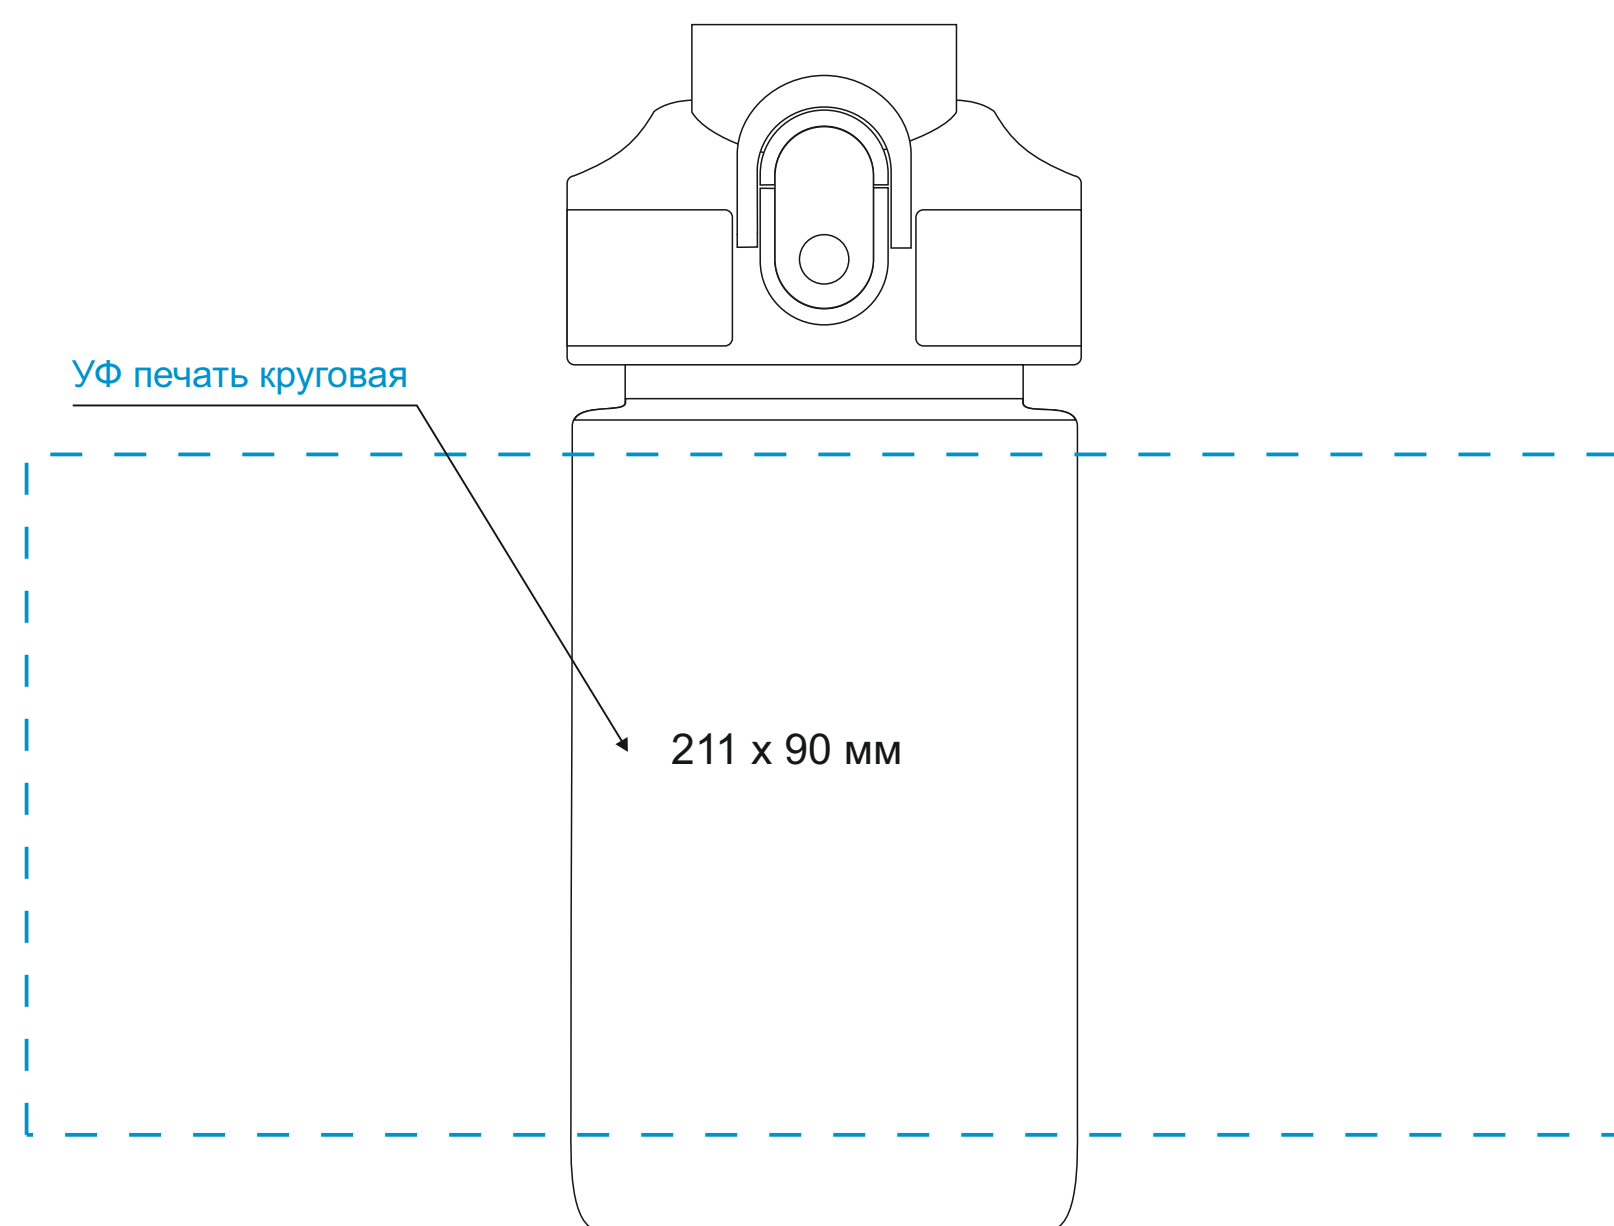

Масштаб 1:1

ЛИЦО

Левая сторона

ОБОРОТ

Правая сторона

| | |
|------------------|--|
| Модель | Бутылка для воды Флип мини (Flip mini), фиолетовая |
| Артикул | 237937.034 |
| Количество | |
| Способ нанесения | |
| Цветность | |
| Размер нанесения | |

шубер

Размер изделия в макете может отличаться от реального размера упаковки.
Portobello рекомендует запуск шубера через образец.