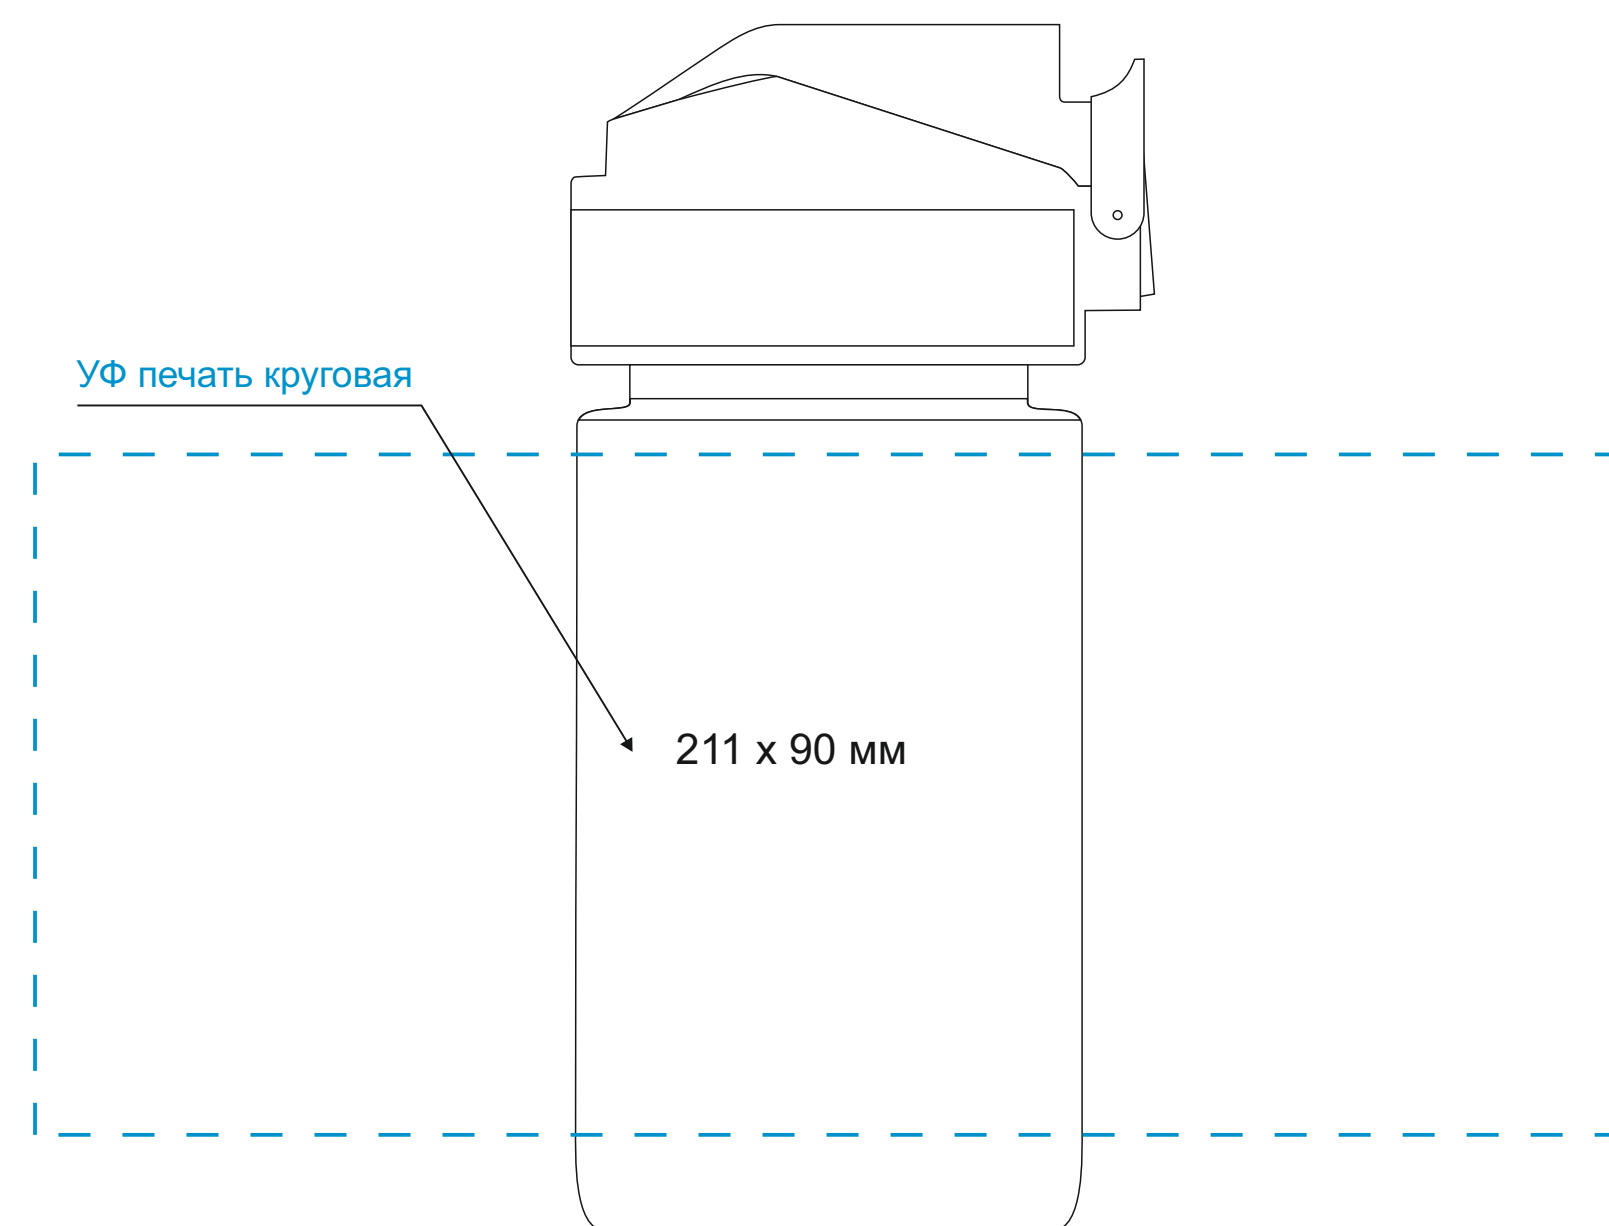

Масштаб 1:1

ЛИЦО

Левая сторона

ОБОРОТ

Правая сторона

| | |
|------------------|--|
| Модель | Бутылка для воды Флип мини (Flip mini), фиолетовая |
| Артикул | 237937.034 |
| Количество | |
| Способ нанесения | |
| Цветность | |
| Размер нанесения | |

шубер

Размер изделия в макете может отличаться от реального размера упаковки.
Portobello рекомендует запуск шубера через образец.