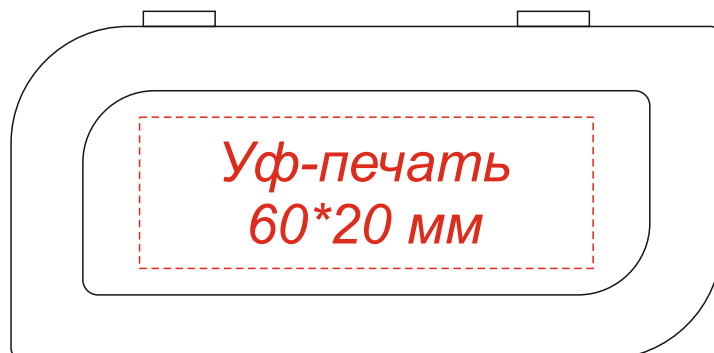

Арт.: 3010

Флешка Share с покрытием Софт Так в футляре

Коробка
вид сверху

Шубер
вид сверху

Внимание!

Цвет нанесения обусловлен текстурой материала и может быть неоднородным.

Уф-печать