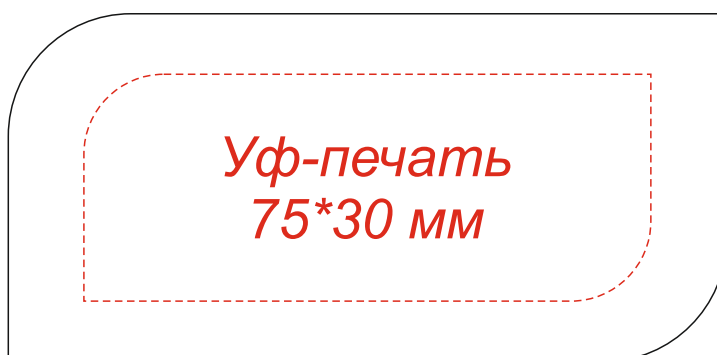

Арт.: 3010

Флешка Share с покрытием Софт Так в футляре

Коробка
вид сверху

Шубер
вид сверху

Внимание!

Цвет нанесения обусловлен текстурой материала и может быть неоднородным.

Уф-печать