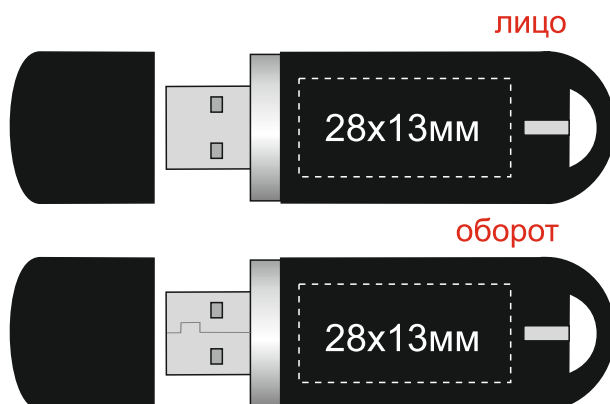

Арт.: 3010

Флешка Share с покрытием Софт Так в футляре

Коробка
вид сверху

Шубер
вид сверху

Внимание!

Цвет нанесения обусловлен текстурой материала и может быть неоднородным.

Уф-печать