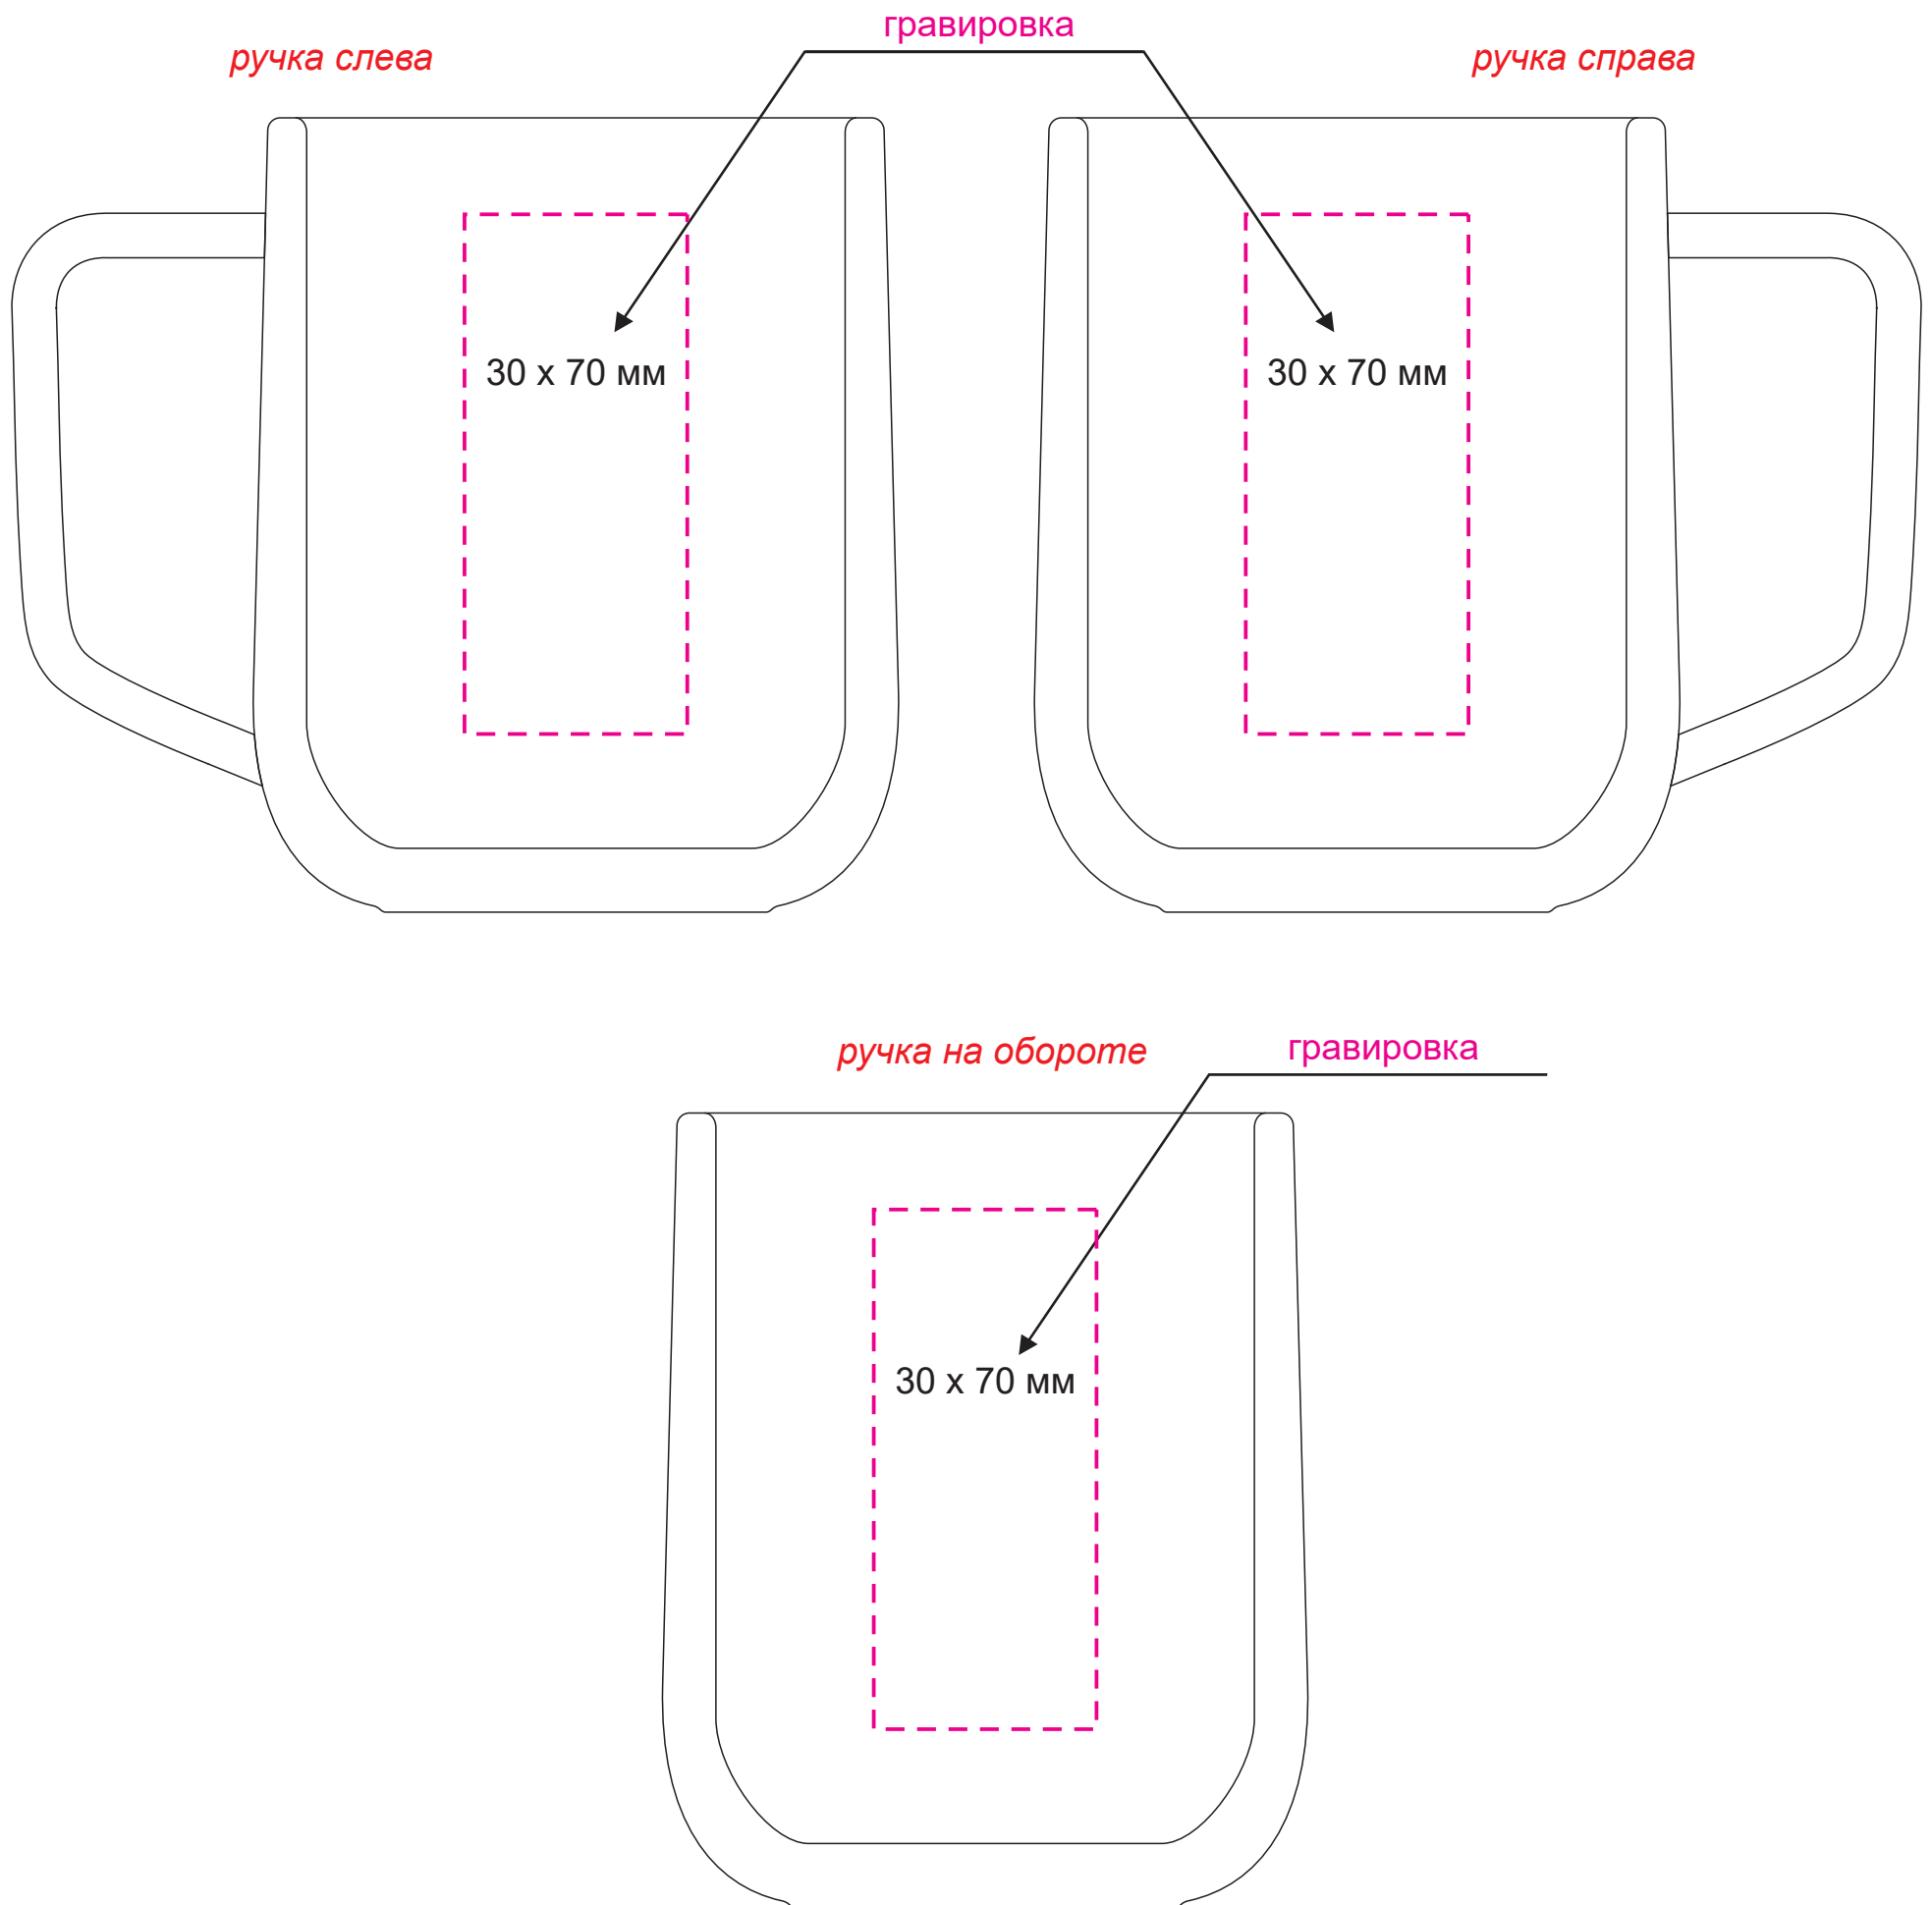

# Масштаб 1:1

Модель	Кружка стеклянная с двойными стенками Viora
Артикул	733013.110
Количество	
Способ нанесения	
Цветность	
Размер нанесения	

# шубер

Размер изделия в макете может отличаться от реального размера упаковки.  
Portobello рекомендует запуск шубера через образец.