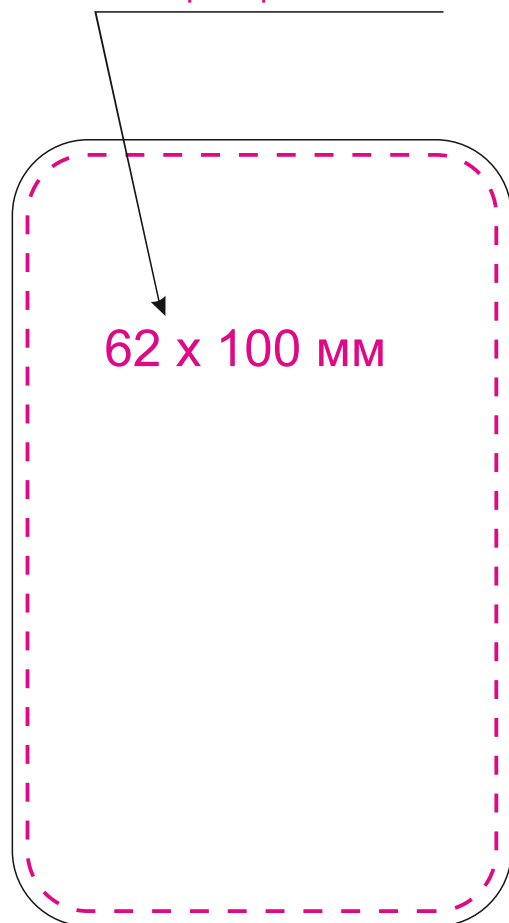

Масштаб 1:1

гравировка

62 x 100 мм

USB-разъёмы

ЛИЦО

- ПРИ НАНЕСЕНИИ ЛАКА НЕИЗБЕЖНО ПОПАДАНИЕ ПЫЛИ. БРАКОМ НЕ ЯВЛЯЕТСЯ.
- ПРИ СОВМЕЩЕНИИ ДВУХ ВИДОВ НАНЕСЕНИЯ ДОПУСКАЕТСЯ СМЕЩЕНИЕ ИЗОБРАЖЕНИЯ В ПРЕДЕЛАХ 2,5-3 ММ

|                  |  |
|------------------|--|
| Модель           | Внешний аккумулятор Artex PD 5000mAh с функцией беспроводной зарядки 15W, черный |
| Артикул          | 37252.010  |
| Количество       |  |
| Способ нанесения |  |
| Цветность        |  |
| Размер нанесения |  |

После утверждения макета изменения не принимаются!

ШУБЕР

Размер изделия в макете может отличаться от реального размера упаковки.  
Portobello рекомендует запуск шубера через образец.