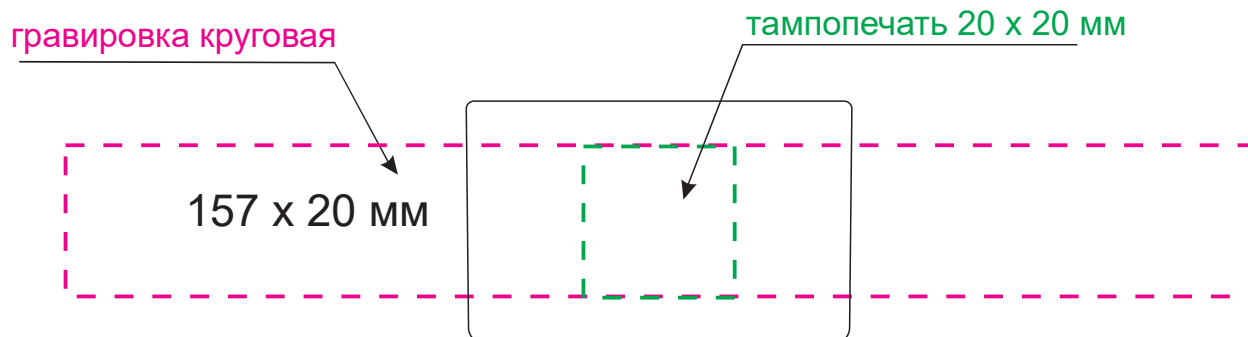

масштаб 1:1

4 шт в комплекте

Модель	Набор ароматических свечей Sento, синий
Артикул	730911.030
Количество	
Способ нанесения	
Цветность	
Размер нанесения	

ВНИМАНИЕ!

Тщательно проверьте макет. Ваша подпись является основанием для печати.
Найденная в готовом изделии ошибка, в случае если макет утверждён заказчиком,
не является основанием для претензий к переделке заказа.
После утверждения макета изменения не принимаются!

шубер

Размер изделия в макете может отличаться от реального размера упаковки.
Portobello рекомендует запуск шубера через образец.