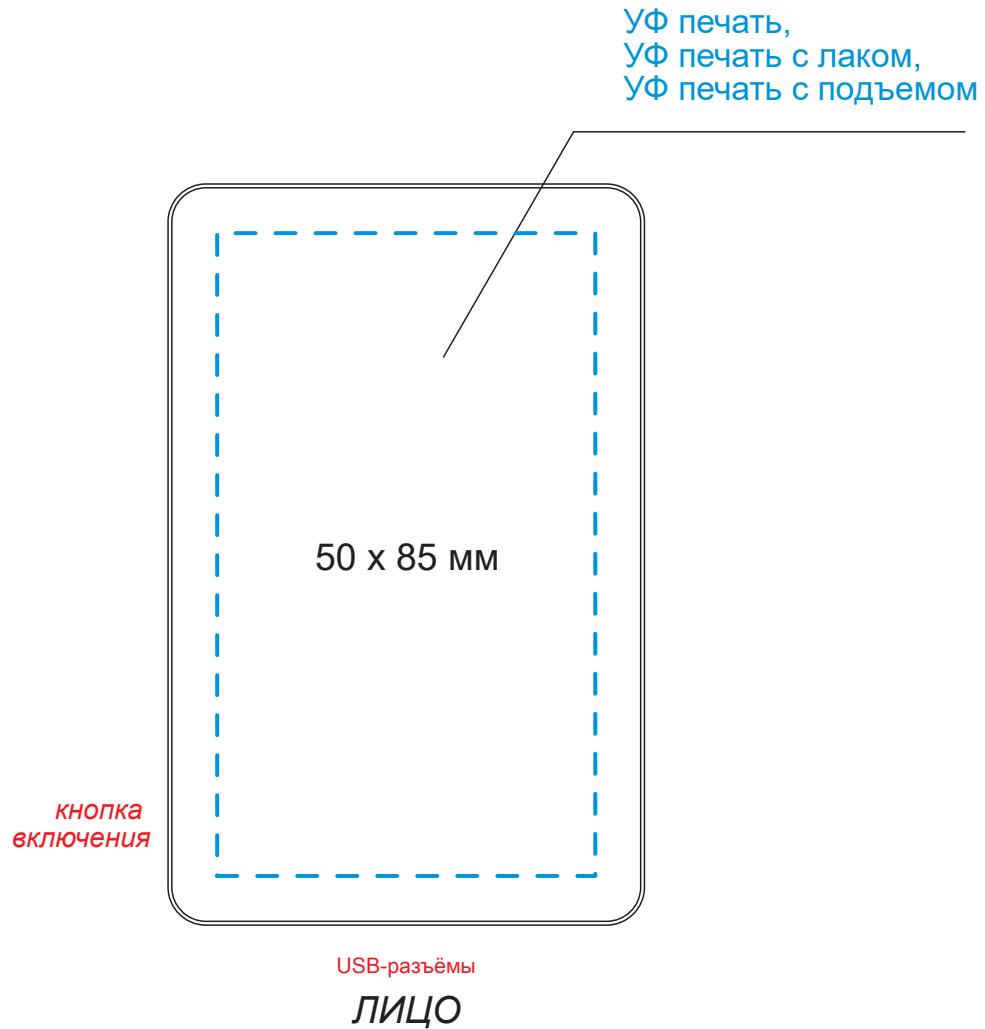

Масштаб 1:1

- ПРИ НАНЕСЕНИИ ЛАКА НЕИЗБЕЖНО ПОПАДАНИЕ ПЫЛИ. БРАКОМ НЕ ЯВЛЯЕТСЯ.

Модель	Внешний аккумулятор Largo PD 5000mAh с функцией беспроводной зарядки 15W, синий
Артикул	32123.030
Количество	
Способ нанесения	
Цветность	
Размер нанесения	

После утверждения макета изменения не принимаются!

ШУБЕР

Размер изделия в макете может отличаться от реального размера упаковки.
Portobello рекомендует запуск шубера через образец.