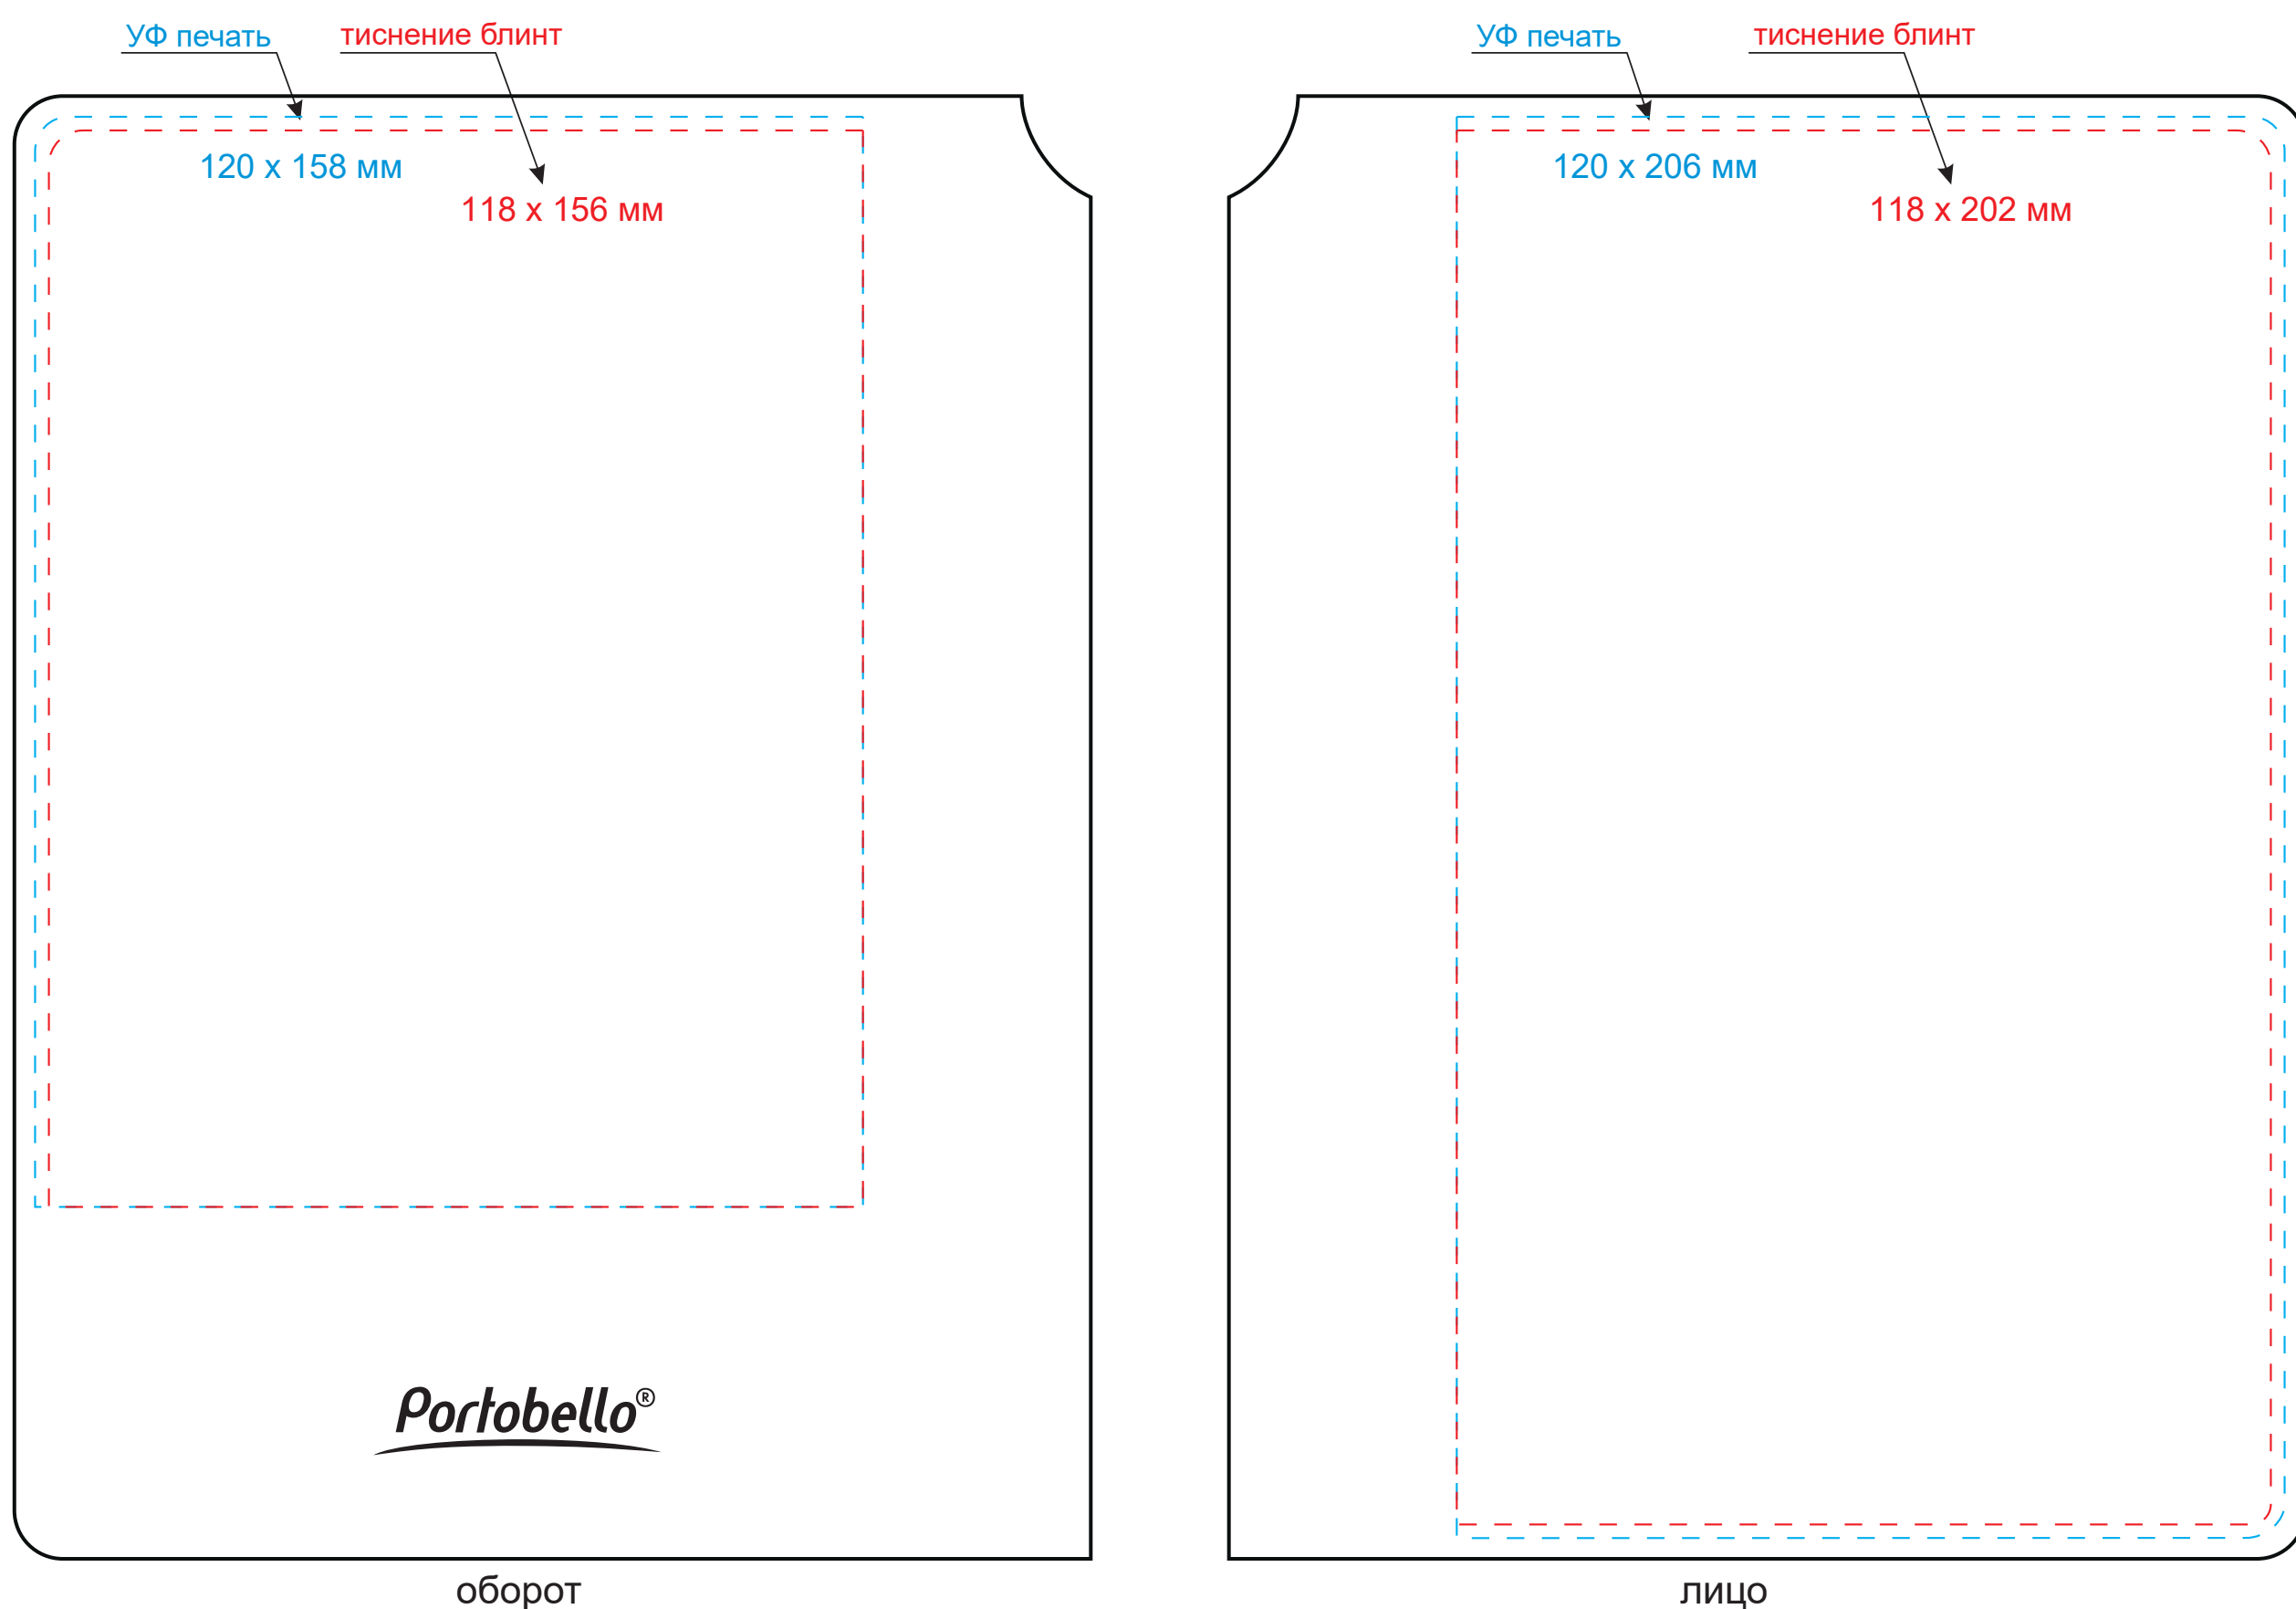

Обложка
Масштаб 1:1

Вклейка
Масштаб 1:1

- ПРИ СОВМЕЩЕНИИ ДВУХ ВИДОВ НАНЕСЕНИЯ ДОПУСКАЕТСЯ СМЕЩЕНИЕ
ИЗОБРАЖЕНИЯ В ПРЕДЕЛАХ 2,5-3 ММ

Модель	Ежедневник Molto недатированный, зеленый
Артикул	24285.040
Количество	
Способ нанесения	
Цветность	
Размер нанесения	