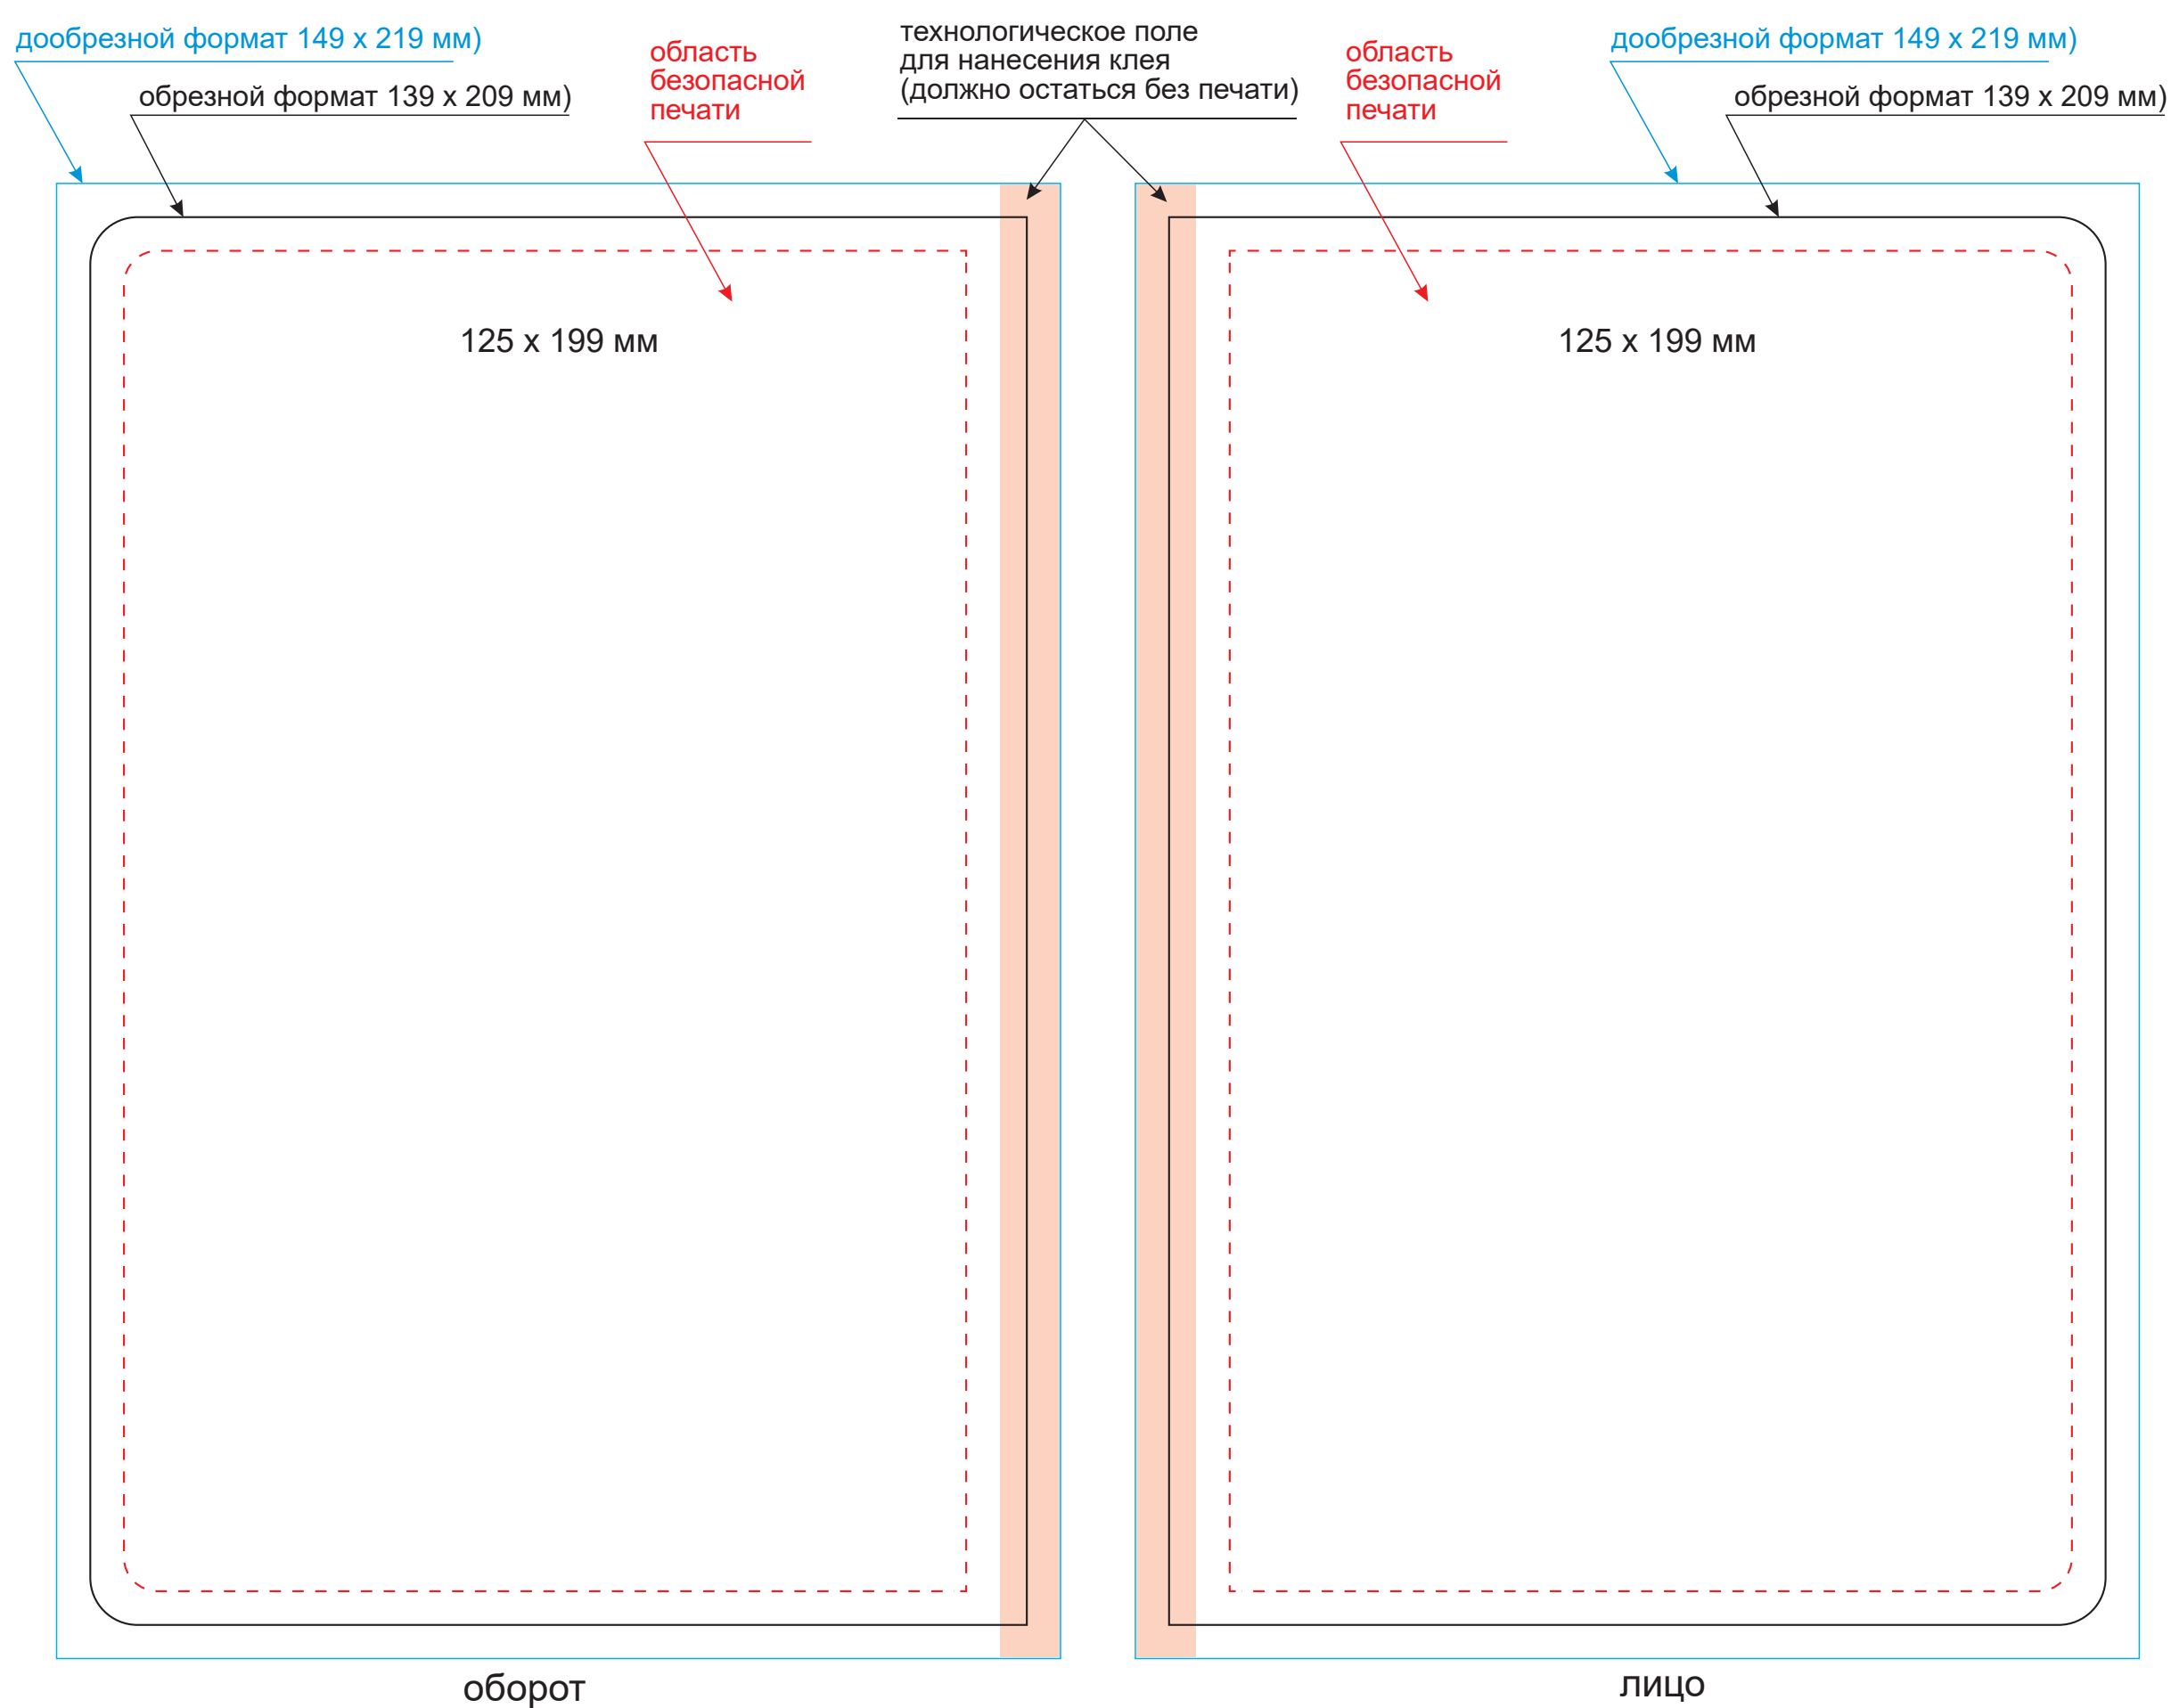

Обложка
Масштаб 1:1

Вклейка
Масштаб 1:1

- ПРИ СОВМЕЩЕНИИ ДВУХ ВИДОВ НАНЕСЕНИЯ ДОПУСКАЕТСЯ СМЕЩЕНИЕ
ИЗОБРАЖЕНИЯ В ПРЕДЕЛАХ 2,5-3 ММ

Модель	Ежедневник Molto недатированный, зеленый
Артикул	24285.040
Количество	
Способ нанесения	
Цветность	
Размер нанесения	